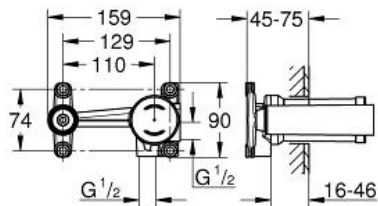

Inbouwdeel voor ééngreepsmengkraan 1/2"

MODEL # 23571000

GROHE nv - sa | Diependaalweg 4a | 3020 Winksele
Tel: +32 (0) 16 23 06 60 | Fax: +32 (0) 16 23 90 70
Mail: info.be@grohe.com

Pure Freude
an Wasser

GROHE

Product Description:

Inbouwdeel voor ééngreepsmengkraan 1/2"

Standard Specification:

voor tweegatswastafelmengkraan

wandmontage

zonder afwerkset

GROHE SilkMove® 35 mm cartouche

met keramische schijven

variabel instelbare debietbegrenzer

met temperatuurbegrenzer

uitloop kan links of rechts geplaatst worden

messing

inbouwsjabloon

Color:

□ 23571000 000 chrom