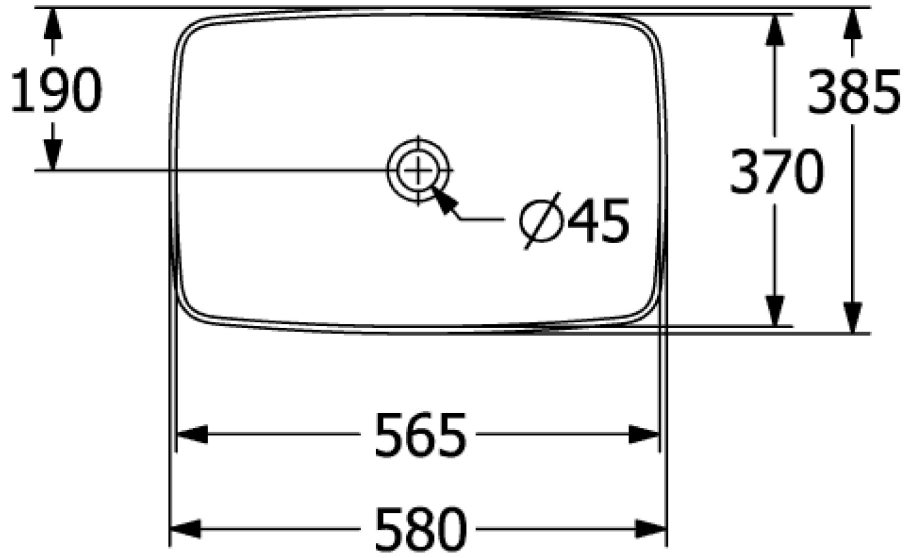

TECHNISCHE TEKENINGEN

41725801