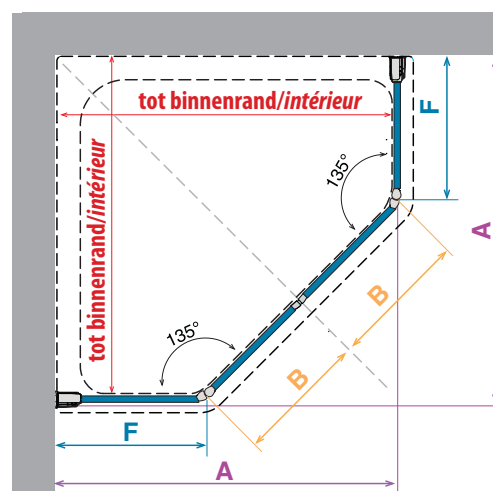

Young PENTAGONO Vijfhoek met 2 draaideuren Pentagonal avec 2 portes pivotantes

Code	Maat tot binnenrand douchebak Mesure intérieure receveur de douche	A	B	F
YOUNGP90	84 - 87	86,5 - 89,5	34,5	36 - 39
YOUNGP100	94 - 97	96,5 - 99,5	34,5	46 - 49