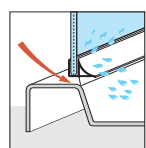

OPNEMEN VAN DE MATEN / RELEVER LES MESURES

** De maten opnemen van muur tot de binnenrand van de douchebak.
** Prendre les mesures du mur au bord interne du receveur de douche.

** De maten opnemen van muur tot muur (boven, in het midden en beneden) waarna u de kleinste maat aanhoudt.
** Prendre les mesures d'un mur à l'autre, en bas, en haut et au milieu et choisir la mesure inférieure.