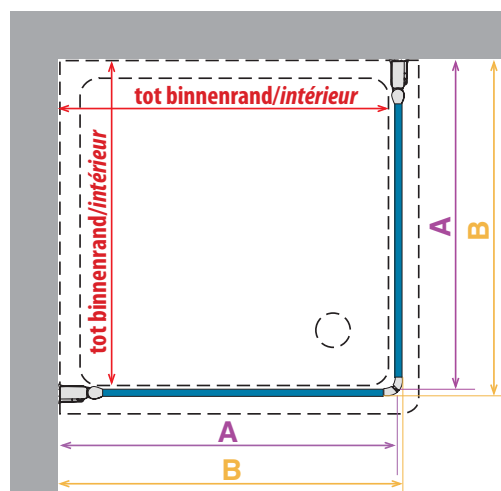

Young 2G Hoekinstap Accès d'angle

Douchebak Receveur	Code	Maat tot binnenrand douchebak Mesure intérieure receveur de douche	A	B
70	YOUNG2G60	60 - 63	61 - 64	63 - 66
	YOUNG2G63	63 - 66	64 - 67	66 - 69
	YOUNG2G66	66 - 69	67 - 70	69 - 72
80	YOUNG2G69	69 - 72	70 - 73	72 - 75
	YOUNG2G72	72 - 75	73 - 76	75 - 78
	YOUNG2G75	75 - 78	76 - 79	78 - 81
90	YOUNG2G78	78 - 81	79 - 82	81 - 84
	YOUNG2G81	81 - 84	82 - 85	84 - 87
	YOUNG2G84	84 - 87	85 - 88	87 - 90
100	YOUNG2G87	87 - 90	88 - 91	90 - 93
	YOUNG2G90	90 - 93	91 - 94	93 - 96
	YOUNG2G93	93 - 96	94 - 97	96 - 99