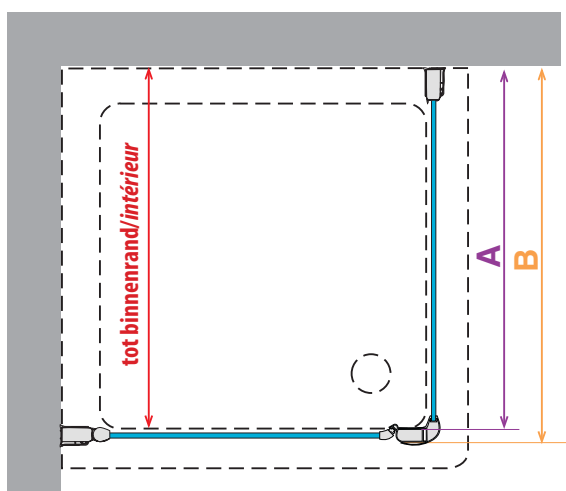

Young F Vaste wand voor Young S, 1B, 2B Paroi fixe pour Young S, 1B, 2B

Douchebak Receveur	Code	Maat tot binnenrand douchebak Mesure intérieure receveur de douche	A	B
70	YOUNGF60	60 - 63	60 - 63	62,5 - 65,5
	YOUNGF63	63 - 66	63 - 66	65,5 - 68,5
	YOUNGF66	66 - 69	66 - 69	68,5 - 71,5
80	YOUNGF69	69 - 72	69 - 72	71,5 - 74,5
	YOUNGF72	72 - 75	72 - 75	74,5 - 77,5
	YOUNGF75	75 - 78	75 - 78	77,5 - 80,5
90	YOUNGF78	78 - 81	78 - 81	80,5 - 83,5
	YOUNGF81	81 - 84	81 - 84	83,5 - 86,5
	YOUNGF84	84 - 87	84 - 87	86,5 - 89,5
100	YOUNGF87	87 - 90	87 - 90	89,5 - 92,5
	YOUNGF90	90 - 93	90 - 93	92,5 - 95,5
	YOUNGF93	93 - 96	93 - 96	95,5 - 98,5