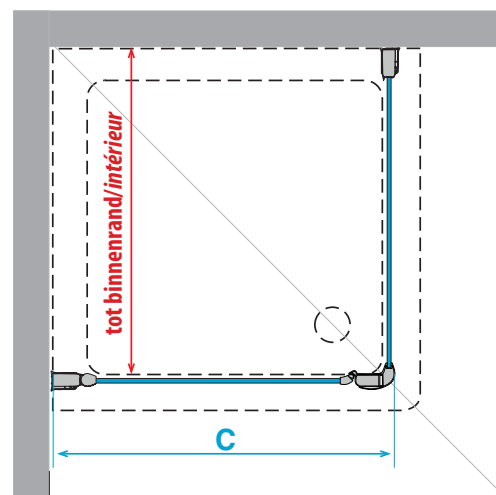

Afmetingen <i>Dimensions</i>	Code	Prijs <i>Prix</i>
25 cm	R80LOU250-K	
35 cm	R80LOU350-K	

OPTIONEEL / OPTIONS

Muursteun 52 cm / Barre de renfort 52 cm

Wit
Blanc

Code	Prijs / Prix
R80LUF1-A	

Matchroom/Chroom
Silver/Chrome

Matchroom/Chroom
Silver/Chrome

Code	Prijs / Prix
R80LUH15-B	

Chroom
Chrome

Code	Prijs / Prix
R80LUH15-K	

TECHNISCHE TEKENINGEN / DONNEES TECHNIQUES

Young **R2** ¼ Ronde douchewand
Paroi ¼ de cercle

Code	Maat tot binnenrand douchebak Mesure intérieure receveur de douche	A	B	F	R (Radius/ Rayon)
YOUNGR80	74 - 77	60 - 63	76,5 - 79,5	21 - 24	55
YOUNGR90	84 - 87	70 - 73	86,5 - 89,5	31 - 34	55
YOUNGR100	94 - 97	80 - 83	96,5 - 99,5	41 - 44	55
YOUNGR7590	69 - 72 x 84 - 87	58 - 61 x 73 - 76	71,5 - 74,5 x 86,5 - 89,5	26 - 29 x 41 - 44	45,8

Young **1B** Draaideur
Porte pivotante

Code	Maat tot binnenrand douchebak Mesure intérieure receveur de douche	C
YOUNG1B60	60 - 66	62 - 68
YOUNG1B66	66 - 72	68 - 74
YOUNG1B72	72 - 78	74 - 80
YOUNG1B78	78 - 84	80 - 86
YOUNG1B84	84 - 90	86 - 92
YOUNG1B90	90 - 96	92 - 98
YOUNG1B96	96 - 102	98 - 104

TECHNISCHE TEKENINGEN / DONNEES TECHNIQUES

Young A Hoekinstap Accès d'angle

Douchebak Receveur	Code	Maat tot binnenrand douchebak Mesure intérieure receveur de douche	A	B	F
70	YOUNGA60	60 - 63	61 - 64	63 - 66	32
	YOUNGA63	63 - 66	64 - 67	66 - 69	32
	YOUNGA66	66 - 69	67 - 70	69 - 72	32
80	YOUNGA69	69 - 72	70 - 73	72 - 75	32
	YOUNGA72	72 - 75	73 - 76	75 - 78	32
	YOUNGA75	75 - 78	76 - 79	78 - 81	32
90	YOUNGA78	78 - 81	79 - 82	81 - 84	42
	YOUNGA81	81 - 84	82 - 85	84 - 87	42
	YOUNGA84	84 - 87	85 - 88	87 - 90	42
100	YOUNGA87	87 - 90	88 - 91	90 - 93	42
	YOUNGA90	90 - 93	91 - 94	93 - 96	42
	YOUNGA93	93 - 96	94 - 97	96 - 99	42