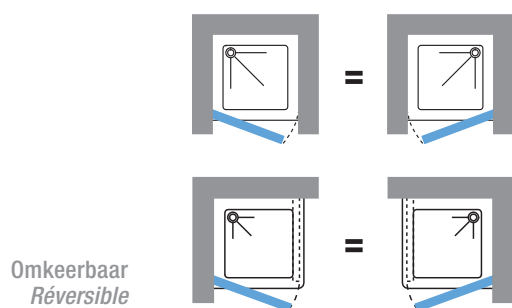

Young 1B

Draaideur
Porte pivotante

Glas / Verre 6 mm

Afmetingen Dimensions (cm)	Instapruimte Passage	Code	Glassoort Vitrage			Kleuren / Prijs Couleurs / Prix		
			1	2	4	A	B	K
	*		Transparant Transparent	Aqua	Satin	Wit Blanc	Matchroom Silver	Chroom Chrome
60 ↔ 66	47	YOUNG1B60-						
66 ↔ 72	53	YOUNG1B66-						
72 ↔ 78	59	YOUNG1B72-						
78 ↔ 84	65	YOUNG1B78-						
84 ↔ 90	71	YOUNG1B84-						
90 ↔ 96	77	YOUNG1B90-						
96 ↔ 102	83	YOUNG1B96-						
H 140 ↑ 190 L 50 ↔ 102	-	SPECIAL YOUNG1BSP						

OPNEMEN VAN DE MATEN / RELEVER LES MESURES

** De maten opnemen van muur tot de binnenrand van de douchebak.
** Prendre les mesures du mur au bord interne du receveur de douche.

** De maten opnemen van muur tot muur (boven, in het midden en beneden) waarna u de kleinste maat aanhoudt.
** Prendre les mesures d'un mur à l'autre, en bas, en haut et au milieu et choisir la mesure inférieure.

De cabine op de binnenrand van de douchebak plaatsen
Installer la paroi sur le bord interne du receveur de douche

AFWERKING / FINITIONS

GLASSOORTEN / VERRRES

Transparant
Transparent

Aqua

Satin

PROFIELKLEUREN FINITIONS