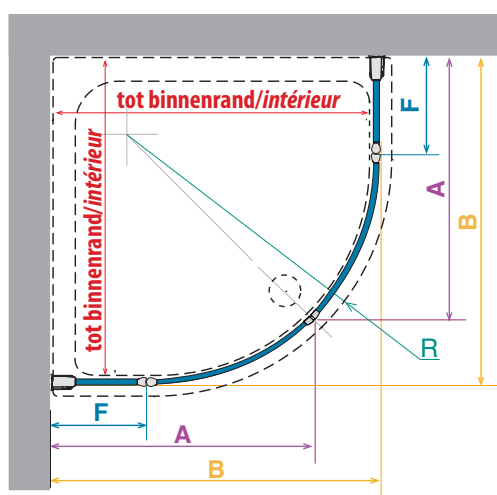

Afmetingen <i>Dimensions</i>	Code	Prijs <i>Prix</i>
25 cm	R80LOU250-K	
35 cm	R80LOU350-K	

OPTIONEEL / OPTIONS

Muursteun 52 cm / Barre de renfort 52 cm

Wit
Blanc

Code	Prijs / Prix
R80LUF1-A	

Matchroom/Chroom
Silver/Chrome

Matchroom/Chroom
Silver/Chrome

Code	Prijs / Prix
R80LUH15-B	

Chroom
Chrome

Code	Prijs / Prix
R80LUH15-K	

TECHNISCHE TEKENINGEN / DONNEES TECHNIQUES

Young **R2** ¼ Ronde douchewand
Paroi ¼ de cercle

Code	Maat tot binnenrand douchebak Mesure intérieure receveur de douche	A	B	F	R (Radius/ Rayon)
YOUNGR80	74 - 77	60 - 63	76,5 - 79,5	21 - 24	55
YOUNGR90	84 - 87	70 - 73	86,5 - 89,5	31 - 34	55
YOUNGR100	94 - 97	80 - 83	96,5 - 99,5	41 - 44	55
YOUNGR7590	69 - 72 x 84 - 87	58 - 61 x 73 - 76	71,5 - 74,5 x 86,5 - 89,5	26 - 29 x 41 - 44	45,8

Young **1B** Draaideur
Porte pivotante

Code	Maat tot binnenrand douchebak Mesure intérieure receveur de douche	C
YOUNG1B60	60 - 66	62 - 68
YOUNG1B66	66 - 72	68 - 74
YOUNG1B72	72 - 78	74 - 80
YOUNG1B78	78 - 84	80 - 86
YOUNG1B84	84 - 90	86 - 92
YOUNG1B90	90 - 96	92 - 98
YOUNG1B96	96 - 102	98 - 104

TECHNISCHE TEKENINGEN / DONNEES TECHNIQUES

Young A Hoekinstap Accès d'angle

Douchebak Receveur	Code	Maat tot binnenrand douchebak Mesure intérieure receveur de douche	A	B	F
70	YOUNGA60	60 - 63	61 - 64	63 - 66	32
	YOUNGA63	63 - 66	64 - 67	66 - 69	32
	YOUNGA66	66 - 69	67 - 70	69 - 72	32
80	YOUNGA69	69 - 72	70 - 73	72 - 75	32
	YOUNGA72	72 - 75	73 - 76	75 - 78	32
	YOUNGA75	75 - 78	76 - 79	78 - 81	32
90	YOUNGA78	78 - 81	79 - 82	81 - 84	42
	YOUNGA81	81 - 84	82 - 85	84 - 87	42
	YOUNGA84	84 - 87	85 - 88	87 - 90	42
100	YOUNGA87	87 - 90	88 - 91	90 - 93	42
	YOUNGA90	90 - 93	91 - 94	93 - 96	42
	YOUNGA93	93 - 96	94 - 97	96 - 99	42