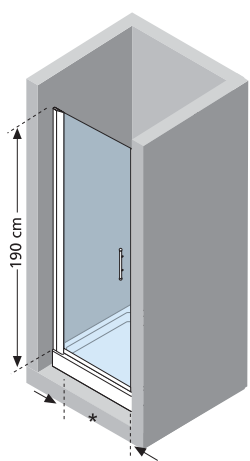

Young 1B

Draaideur
Porte pivotante

Glas / Verre 6 mm

Afmetingen Dimensions (cm)	Instapruimte Passage	Code	Glassoort Vitrage			Kleuren / Prijs Couleurs / Prix		
			1	2	4	A	B	K
	*		Transparant Transparent	Aqua	Satin	Wit Blanc	Matchroom Silver	Chroom Chrome
60 ↔ 66	47	YOUNG1B60-						
66 ↔ 72	53	YOUNG1B66-						
72 ↔ 78	59	YOUNG1B72-						
78 ↔ 84	65	YOUNG1B78-						
84 ↔ 90	71	YOUNG1B84-						
90 ↔ 96	77	YOUNG1B90-						
96 ↔ 102	83	YOUNG1B96-						
H 140 ↑ 190 L 50 ↔ 102	-	SPECIAL YOUNG1BSP						

OPNEMEN VAN DE MATEN / RELEVER LES MESURES

** De maten opnemen van muur tot de binnenrand van de douchebak.
** Prendre les mesures du mur au bord interne du receveur de douche.

** De maten opnemen van muur tot muur (boven, in het midden en beneden) waarna u de kleinste maat aanhoudt.
** Prendre les mesures d'un mur à l'autre, en bas, en haut et au milieu et choisir la mesure inférieure.

De cabine op de binnenrand van de douchebak plaatsen
Installer la paroi sur le bord interne du receveur de douche

AFWERKING / FINITIONS

GLASSOORTEN / VERRRES

Transparant
Transparent

Aqua

Satin

PROFIELKLEUREN FINITIONS