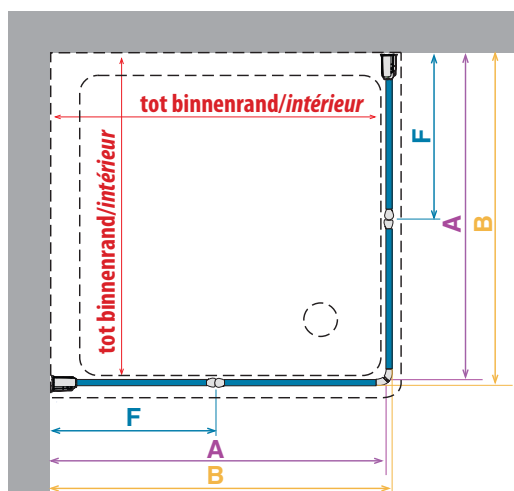

Afmetingen <i>Dimensions</i>	Code	Prijs <i>Prix</i>
25 cm	R80LOU250-K	
35 cm	R80LOU350-K	

OPTIONEEL / OPTIONS

Muursteun 52 cm / Barre de renfort 52 cm

Wit
Blanc

Code	Prijs / Prix
R80LUF1-A	

Matchroom/Chroom
Silver/Chrome

Matchroom/Chroom
Silver/Chrome

Code	Prijs / Prix
R80LUH15-B	

Chroom
Chrome

Code	Prijs / Prix
R80LUH15-K	

TECHNISCHE TEKENINGEN / DONNEES TECHNIQUES

Young **R2** ¼ Ronde douchewand
Paroi ¼ de cercle

Code	Maat tot binnenrand douchebak Mesure intérieure receveur de douche	A	B	F	R (Radius/ Rayon)
YOUNGR80	74 - 77	60 - 63	76,5 - 79,5	21 - 24	55
YOUNGR90	84 - 87	70 - 73	86,5 - 89,5	31 - 34	55
YOUNGR100	94 - 97	80 - 83	96,5 - 99,5	41 - 44	55
YOUNGR7590	69 - 72 x 84 - 87	58 - 61 x 73 - 76	71,5 - 74,5 x 86,5 - 89,5	26 - 29 x 41 - 44	45,8

Young **1B** Draaideur
Porte pivotante

Code	Maat tot binnenrand douchebak Mesure intérieure receveur de douche	C
YOUNG1B60	60 - 66	62 - 68
YOUNG1B66	66 - 72	68 - 74
YOUNG1B72	72 - 78	74 - 80
YOUNG1B78	78 - 84	80 - 86
YOUNG1B84	84 - 90	86 - 92
YOUNG1B90	90 - 96	92 - 98
YOUNG1B96	96 - 102	98 - 104

TECHNISCHE TEKENINGEN / DONNEES TECHNIQUES

Young A Hoekinstap Accès d'angle

Douchebak Receveur	Code	Maat tot binnenrand douchebak Mesure intérieure receveur de douche	A	B	F
70	YOUNGA60	60 - 63	61 - 64	63 - 66	32
	YOUNGA63	63 - 66	64 - 67	66 - 69	32
	YOUNGA66	66 - 69	67 - 70	69 - 72	32
80	YOUNGA69	69 - 72	70 - 73	72 - 75	32
	YOUNGA72	72 - 75	73 - 76	75 - 78	32
	YOUNGA75	75 - 78	76 - 79	78 - 81	32
90	YOUNGA78	78 - 81	79 - 82	81 - 84	42
	YOUNGA81	81 - 84	82 - 85	84 - 87	42
	YOUNGA84	84 - 87	85 - 88	87 - 90	42
100	YOUNGA87	87 - 90	88 - 91	90 - 93	42
	YOUNGA90	90 - 93	91 - 94	93 - 96	42
	YOUNGA93	93 - 96	94 - 97	96 - 99	42