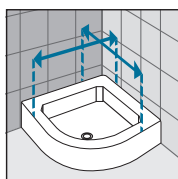

Chroom
Chrome
COD. K

HANDGREEP / POIGNEE

Handgriep chroom
Poignée chrome

OPNEMEN VAN DE MATEN / RELEVER LES MESURES

De maten opnemen van muur tot de **buitenrand** van de douchebak.
*Prendre les mesures du mur au bord **extérieur** du receveur de douche.*

De maten opnemen van muur tot muur (boven, in het midden en beneden) waarna u de kleinste maat aanhoudt.
Prendre les mesures d'un mur à l'autre, en bas, en haut et au milieu et choisir la mesure inférieure.