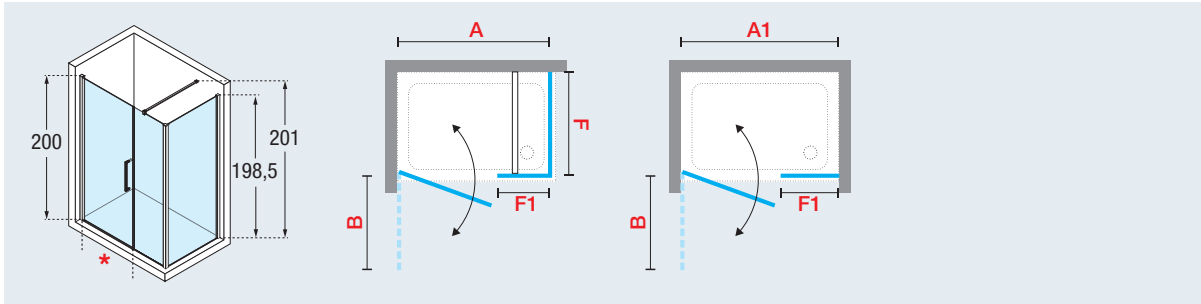

YOUNG 2.0

Muursteen
Barre de renfort

Handgreep
Poignée

Scharnieren met liftstelsysteem
Charnières de levage

Opening naar binnen en buiten
Ouverture intérieure et extérieure

YOUNG 2.0 **G+F** in lijn/en alignement

Draaideur + vaste wand in lijn
 Porte pivotante + paroi fixe en alignement

Afmetingen Dimensions (cm)			Instapruimte Passage			Code	Glassoort Vitrage			Kleuren / Prijs Couleurs / Prix		
In nis En niche	Met zijwand Avec paroi latérale	Vast deel Partie fixe					1	2	4	D	B	K