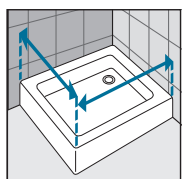

Chroom
Chrome
COD. K

HANDGREEP / POIGNEE

Handgriep chroom
Poignée chrome

OPNEMEN VAN DE MATEN / RELEVER LES MESURES

De maten opnemen van muur tot de **buitenrand** van de douchebak.
*Prendre les mesures du mur au bord **extérieur** du receveur de douche.*

De maten opnemen van muur tot muur (boven, in het midden en beneden) waarna u de kleinste maat aanhoudt.
Prendre les mesures d'un mur à l'autre, en bas, en haut et au milieu et choisir la mesure inférieure.