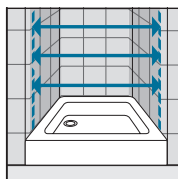

Chroom
Chrome
COD. K

HANDGREEP / POIGNEE

Handgriep chroom
Poignée chrome

OPNEMEN VAN DE MATEN / RELEVER LES MESURES

De maten opnemen van muur tot de **buitenrand** van de douchebak.
*Prendre les mesures du mur au bord **extérieur** du receveur de douche.*

De maten opnemen van muur tot muur (boven, in het midden en beneden) waarna u de kleinste maat aanhoudt.
Prendre les mesures d'un mur à l'autre, en bas, en haut et au milieu et choisir la mesure inférieure.