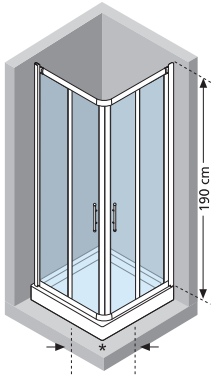

Lunes

ref. **1** **Lunes A** - Hoekinstap / Accès d'angle

Omkeerbaar / Réversible

ref. **1** **Lunes A** - Asymmetrische hoekinstap / Accès d'angle Asymétrique

Omkeerbaar / Réversible

Code: **LUNESA66-1D**= **LUNESA66-** + **1** + **D**Voorbeeld productcode:
Exemple code produit:

Afmetingen <i>Dimensions</i> (cm)	Instapruimte <i>Passage</i> (cm)	Code	Glassoort / <i>Vitrage</i>				Kleuren / <i>Couleurs</i>				
			1	2	3	5	D	B	K		
66 ↔ 69	34	LUNESA66-	 Transparent <i>Transparent</i>	 Aqua	 Geborsteld <i>Brossé</i>	 Motief / <i>Sérigr.</i> Esprit	Wit <i>Blanc</i>	Matchroom <i>Silver</i>	Chroom <i>Chrome</i>		
69 ↔ 72	36	LUNESA69-									
72 ↔ 75	38	LUNESA72-									
75 ↔ 78	40	LUNESA75-									
78 ↔ 81	42	LUNESA78-									
81 ↔ 84	44	LUNESA81-									
84 ↔ 87	46	LUNESA84-									
87 ↔ 90	48	LUNESA87-									
90 ↔ 93	50	LUNESA90-									
93 ↔ 96	52	LUNESA93-									
96 ↔ 99	54	LUNESA96-									
99 ↔ 102	56	LUNESA99-									
H 160 ↓ 200 L 63 ↔ 116		SPECIAL LUNESASP									

Glas / *Verre* 4 mm

Afmetingen <i>Dimensions</i> (cm)	Instapruimte <i>Passage</i> (cm)	Code	Glassoort / <i>Vitrage</i>				Kleuren / <i>Couleurs</i>				
			1	2	3	5	D	B	K		
66 ↔ 69		LUNESA66L-	 Transparent <i>Transparent</i>	 Aqua	 Geborsteld <i>Brossé</i>	 Motief / <i>Sérigr.</i> Esprit	Wit <i>Blanc</i>	Matchroom <i>Silver</i>	Chroom <i>Chrome</i>		
69 ↔ 72		LUNESA69L-									
72 ↔ 75		LUNESA72L-									
75 ↔ 78		LUNESA75L-									
78 ↔ 81		LUNESA78L-									
81 ↔ 84		LUNESA81L-									
84 ↔ 87		LUNESA84L-									
87 ↔ 90		LUNESA87L-									
90 ↔ 93		LUNESA90L-									
93 ↔ 96		LUNESA93L-									
96 ↔ 99		LUNESA96L-									
99 ↔ 102		LUNESA99L-									
H 160 ↓ 200 L 63 ↔ 116		SPECIAL LUNESALSP									