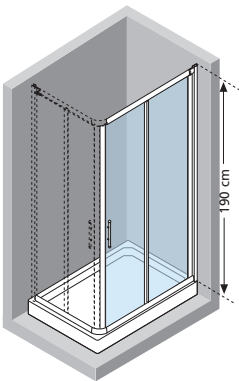

Lunes

ref. **1** **Lunes A** - Hoekinstap / Accès d'angle

Omkeerbaar / Réversible

ref. **1** **Lunes A** - Asymmetrische hoekinstap / Accès d'angle Asymétrique

Omkeerbaar / Réversible

Code: **LUNESA66-1D**= **LUNESA66-** + **1** + **D**Voorbeeld productcode:
Exemple code produit:

Afmetingen <i>Dimensions</i> (cm)	Instapruimte <i>Passage</i> (cm)	Code	Glassoort / <i>Vitrage</i>				Kleuren / <i>Couleurs</i>				
			1	2	3	5	D	B	K		
66 ↔ 69	34	LUNESA66-	 Transparent <i>Transparent</i>	 Aqua	 Geborsteld <i>Brossé</i>	 Motief / <i>Sérigr.</i> Esprit	Wit <i>Blanc</i>	Matchroom <i>Silver</i>	Chroom <i>Chrome</i>		
69 ↔ 72	36	LUNESA69-									
72 ↔ 75	38	LUNESA72-									
75 ↔ 78	40	LUNESA75-									
78 ↔ 81	42	LUNESA78-									
81 ↔ 84	44	LUNESA81-									
84 ↔ 87	46	LUNESA84-									
87 ↔ 90	48	LUNESA87-									
90 ↔ 93	50	LUNESA90-									
93 ↔ 96	52	LUNESA93-									
96 ↔ 99	54	LUNESA96-									
99 ↔ 102	56	LUNESA99-									
H 160 ↓ 200 L 63 ↔ 116		SPECIAL LUNESASP									

Glas / *Verre* 4 mm

Afmetingen <i>Dimensions</i> (cm)	Instapruimte <i>Passage</i> (cm)	Code	Glassoort / <i>Vitrage</i>				Kleuren / <i>Couleurs</i>				
			1	2	3	5	D	B	K		
66 ↔ 69		LUNESA66L-	 Transparent <i>Transparent</i>	 Aqua	 Geborsteld <i>Brossé</i>	 Motief / <i>Sérigr.</i> Esprit	Wit <i>Blanc</i>	Matchroom <i>Silver</i>	Chroom <i>Chrome</i>		
69 ↔ 72		LUNESA69L-									
72 ↔ 75		LUNESA72L-									
75 ↔ 78		LUNESA75L-									
78 ↔ 81		LUNESA78L-									
81 ↔ 84		LUNESA81L-									
84 ↔ 87		LUNESA84L-									
87 ↔ 90		LUNESA87L-									
90 ↔ 93		LUNESA90L-									
93 ↔ 96		LUNESA93L-									
96 ↔ 99		LUNESA96L-									
99 ↔ 102		LUNESA99L-									
H 160 ↓ 200 L 63 ↔ 116		SPECIAL LUNESALSP									