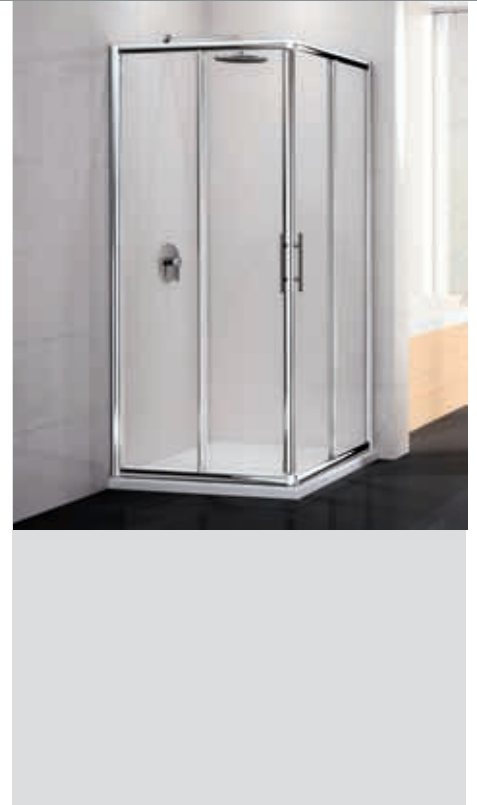

Lunes

ref. **1** **Lunes A** - Hoekinstap / Accès d'angle

Omkeerbaar / Réversible

ref. **1** **Lunes A** - Asymmetrische hoekinstap / Accès d'angle Asymétrique

Omkeerbaar / Réversible

Code: **LUNESA66-1D**= **LUNESA66-** + **1** + **D**Voorbeeld productcode:
Exemple code produit: