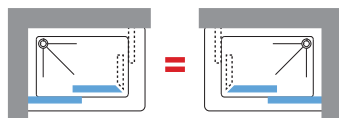

Lunes

ref. **1** **Lunes A** - Hoekinstap / Accès d'angle

Omkeerbaar / Réversible

ref. **1** **Lunes A** - Asymmetrische hoekinstap / Accès d'angle Asymétrique

Omkeerbaar / Réversible

Code: **LUNESA66-1D**= **LUNESA66-** + **1** + **D**Voorbeeld productcode:
Exemple code produit: