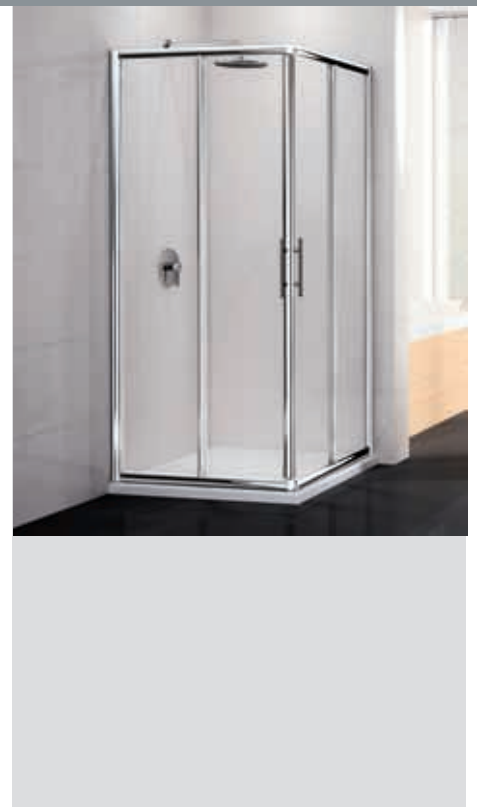

Lunes

ref. **1** **Lunes A** - Hoekinstap / Accès d'angle

Omkeerbaar / Réversible

ref. **1** **Lunes A** - Asymmetrische hoekinstap / Accès d'angle Asymétrique

Omkeerbaar / Réversible

Code: **LUNESA66-1D**= **LUNESA66-** + **1** + **D**Voorbeeld productcode:
Exemple code produit: