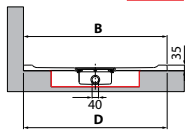

Waterdichte afdichting
Gaine d'étanchéité

Afmetingen Dimensions (cm)		Zonder antislip Sans antidérapant	Kleuren / Prijs Couleurs / Prix						Met antislip Avec antidérapant	Kleuren / Prijs Couleurs / Prix
AxB* ± 2 mm	CxD** ± 3 mm	P	30	79	11	27	29	28	30	
			Wit Blanc	Wit mat Blanc doux	Beige	Corda	Grijs Gris	Zwart mat Noir mat	Wit Blanc	
100 x 80	994 x 792	996 x 794	400	CU100804-					CU100804A-	
120 x 70	1194 x 692	1196 x 694	500	CU120704-					CU120704A-	
120 x 80	1194 x 792	1196 x 794	500	CU120804-					CU120804A-	
120 x 90	1194 x 892	1196 x 894	500	CU120904-					CU120904A-	
120 x 100	1194 x 992	1196 x 994	500	CU120104-					CU120104A-	
140 x 70	1392 x 692	1394 x 694	600	CU140704-					CU140704A-	
140 x 80	1392 x 792	1394 x 794	600	CU140804-					CU140804A-	
140 x 90	1392 x 892	1394 x 894	600	CU140904-					CU140904A-	
160 x 70	1592 x 692	1594 x 694	700	CU160704-					CU160704A-	
160 x 80	1592 x 792	1594 x 794	700	CU160804-					CU160804A-	
160 x 90	1592 x 892	1594 x 894	700	CU160904-					CU160904A-	
180 x 80	1792 x 792	1794 x 794	800	CU180804-					CU180804A-	
180 x 90	1792 x 892	1794 x 894	800	CU180904-					CU180904A-	

Ruimte voor afvoer in vloer
X Zone conseillée pour le vidage des eaux au sol

* Afmeting bovenkant douchebak / Dimensions de la partie supérieure du receveur
 ** Afmeting onderkant douchebak / Mesure du receveur au sol