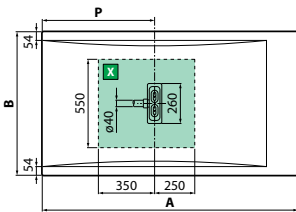

Waterdichte afdichting
Gaine d'étanchéité

Afmetingen Dimensions (cm)		Zonder antislip Sans antidérapant	Kleuren / Prijs Couleurs / Prix						Met antislip Avec antidérapant	Kleuren / Prijs Couleurs / Prix
AxB* ± 2 mm	CxD** ± 3 mm	P	30	79	11	27	29	28	30	
			Wit Blanc	Wit mat Blanc doux	Beige	Corda	Grijs Gris	Zwart mat Noir mat	Wit Blanc	
100 x 80	994 x 792	996 x 794	400	CU100804-					CU100804A-	
120 x 70	1194 x 692	1196 x 694	500	CU120704-					CU120704A-	
120 x 80	1194 x 792	1196 x 794	500	CU120804-					CU120804A-	
120 x 90	1194 x 892	1196 x 894	500	CU120904-					CU120904A-	
120 x 100	1194 x 992	1196 x 994	500	CU120104-					CU120104A-	
140 x 70	1392 x 692	1394 x 694	600	CU140704-					CU140704A-	
140 x 80	1392 x 792	1394 x 794	600	CU140804-					CU140804A-	
140 x 90	1392 x 892	1394 x 894	600	CU140904-					CU140904A-	
160 x 70	1592 x 692	1594 x 694	700	CU160704-					CU160704A-	
160 x 80	1592 x 792	1594 x 794	700	CU160804-					CU160804A-	
160 x 90	1592 x 892	1594 x 894	700	CU160904-					CU160904A-	
180 x 80	1792 x 792	1794 x 794	800	CU180804-					CU180804A-	
180 x 90	1792 x 892	1794 x 894	800	CU180904-					CU180904A-	

Ruimte voor afvoer in vloer
X Zone conseillée pour le vidage des eaux au sol

* Afmeting bovenkant douchebak / Dimensions de la partie supérieure du receveur
 ** Afmeting onderkant douchebak / Mesure du receveur au sol