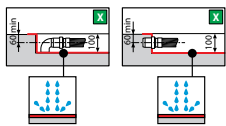

Waterdichte afdichting
Gaine d'étanchéité

Afmetingen Dimensions (cm)		Zonder antislip Sans antidérapant	Kleuren / Prijs Couleurs / Prix						Met antislip Avec antidérapant	Kleuren / Prijs Couleurs / Prix
AxB* ± 2 mm	CxD** ± 3 mm	P	30	79	11	27	29	28	30	
			Wit Blanc	Wit mat Blanc doux	Beige	Corda	Grijs Gris	Zwart mat Noir mat	Wit Blanc	
100 x 80	994 x 792	996 x 794	400	CU100804-					CU100804A-	
120 x 70	1194 x 692	1196 x 694	500	CU120704-					CU120704A-	
120 x 80	1194 x 792	1196 x 794	500	CU120804-					CU120804A-	
120 x 90	1194 x 892	1196 x 894	500	CU120904-					CU120904A-	
120 x 100	1194 x 992	1196 x 994	500	CU120104-					CU120104A-	
140 x 70	1392 x 692	1394 x 694	600	CU140704-					CU140704A-	
140 x 80	1392 x 792	1394 x 794	600	CU140804-					CU140804A-	
140 x 90	1392 x 892	1394 x 894	600	CU140904-					CU140904A-	
160 x 70	1592 x 692	1594 x 694	700	CU160704-					CU160704A-	
160 x 80	1592 x 792	1594 x 794	700	CU160804-					CU160804A-	
160 x 90	1592 x 892	1594 x 894	700	CU160904-					CU160904A-	
180 x 80	1792 x 792	1794 x 794	800	CU180804-					CU180804A-	
180 x 90	1792 x 892	1794 x 894	800	CU180904-					CU180904A-	

Ruimte voor afvoer in vloer
X Zone conseillée pour le vidage des eaux au sol

* Afmeting bovenkant douchebak / Dimensions de la partie supérieure du receveur
 ** Afmeting onderkant douchebak / Mesure du receveur au sol