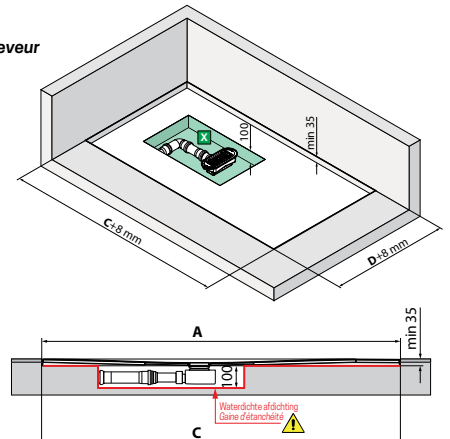

RAND GELIJK AAN VLOER / BORD AU NIVEAU DU SOL