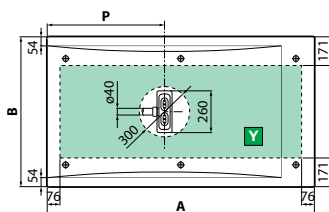

Grijs
Gris

Zwart mat
Noir mat

Afmetingen Dimensions (cm)				Zonder antislip Sans antidérapant	Kleuren / Prijs Couleurs / Prix						Met antislip Avec antidérapant	Kleuren / Prijs Couleurs / Prix
AxB * ± 2 mm	CxD ** ± 3 mm	P			30	79	11	27	29	28		30
					Wit Blanc	Wit mat Blanc doux	Beige	Corda	Grijs Gris	Zwart mat Noir mat		Wit Blanc
100 x 80	994 x 792	1000 x 798	400	CU1008011-								CU1008011A-
120 x 70	1194 x 692	1200 x 698	500	CU1207011-								CU1207011A-
120 x 80	1194 x 792	1200 x 798	500	CU1208011-								CU1208011A-
120 x 90	1194 x 892	1200 x 898	500	CU1209011-								CU1209011A-
120 x 100	1194 x 992	1200 x 998	500	CU1201011-								CU1201011A-
140 x 70	1392 x 692	1398 x 698	600	CU1407011-								CU1407011A-
140 x 80	1392 x 792	1398 x 798	600	CU1408011-								CU1408011A-
140 x 90	1392 x 892	1398 x 898	600	CU1409011-								CU1409011A-
160 x 70	1592 x 692	1598 x 698	700	CU1607011-								CU1607011A-
160 x 80	1592 x 792	1598 x 798	700	CU1608011-								CU1608011A-
160 x 90	1592 x 892	1598 x 898	700	CU1609011-								CU1609011A-
180 x 80	1792 x 792	1798 x 798	800	CU1808011-								CU1808011A-
180 x 90	1792 x 892	1798 x 898	800	CU1809011-								CU1809011A-