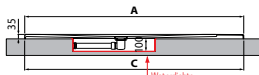

Waterdichte afdichting
Gaine d'étanchéité

Afmetingen Dimensions (cm)		Zonder antislip Sans antidérapant	Kleuren / Prijs Couleurs / Prix						Met antislip Avec antidérapant	Kleuren / Prijs Couleurs / Prix
AxB* ± 2 mm	CxD** ± 3 mm	P	30	79	11	27	29	28	30	
			Wit Blanc	Wit mat Blanc doux	Beige	Corda	Grijs Gris	Zwart mat Noir mat	Wit Blanc	
100 x 80	994 x 792	996 x 794	400	CU100804-					CU100804A-	
120 x 70	1194 x 692	1196 x 694	500	CU120704-					CU120704A-	
120 x 80	1194 x 792	1196 x 794	500	CU120804-					CU120804A-	
120 x 90	1194 x 892	1196 x 894	500	CU120904-					CU120904A-	
120 x 100	1194 x 992	1196 x 994	500	CU120104-					CU120104A-	
140 x 70	1392 x 692	1394 x 694	600	CU140704-					CU140704A-	
140 x 80	1392 x 792	1394 x 794	600	CU140804-					CU140804A-	
140 x 90	1392 x 892	1394 x 894	600	CU140904-					CU140904A-	
160 x 70	1592 x 692	1594 x 694	700	CU160704-					CU160704A-	
160 x 80	1592 x 792	1594 x 794	700	CU160804-					CU160804A-	
160 x 90	1592 x 892	1594 x 894	700	CU160904-					CU160904A-	
180 x 80	1792 x 792	1794 x 794	800	CU180804-					CU180804A-	
180 x 90	1792 x 892	1794 x 894	800	CU180904-					CU180904A-	