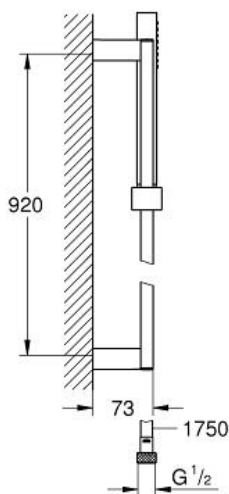

EUPHORIA CUBE STICK Doucheset

MODEL # 27700000

GROHE nv – sa | Diependaalweg 4a | 3020 Winksele
Tel: +32 (0) 16 23 06 60 | Fax: +32 (0) 16 23 90 70
Mail: info.be@grohe.com

Pure Freude
an Wasser

GROHE

Product Description:

Doucheset

Standard Specification:

bestaande uit:

handdoucheset (27 699 000)

- glijstang 900 mm (27 841 000)

- doucheslang Silverflex 1750 mm (28 388 000)

GROHE DreamSpray: optimaal straalpatroon

GROHE StarLight schitterende chroomafwerking