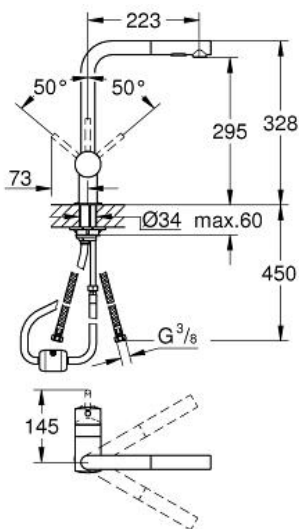

MINTA
Keukenmengkraan
MODEL # 30274000

GROHE nv - sa | Diependaalweg 4a | 3020 Winksele
Tel: +32 (0) 16 23 06 60 | Fax: +32 (0) 16 23 90 70
Mail: info.be@grohe.com

Pure Freude
an Wasser

GROHE

Product Description:
Keukenmengkraan

Standard Specification:

L-uitloop

ééngatsmontage

GROHE StarLight schitterende chroomafwerking

GROHE SilkMove 46 mm cartouche

met keramische schijven

geéintegreerde, uittrekbare sproeier, **2 straalsoorten**

omstelling: straalbreker/**SpeedClean** sproeistraal

automatische terugschakeling van douche- naar

mousseurstraal

variabel instelbare debietbegrenzer

draaibare buisuitloop

rotatie van uitloop: 360°

geéintegreerde terugslagklep

terugslagklep(pen)

flexibele aansluitslangen

GROHE Quickfix® snelle en eenvoudige montage

Color:

□ 30274000 chroom