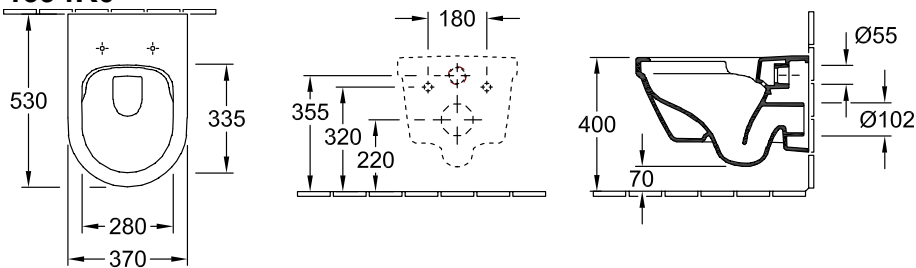

WANDCLOSET ARCHITECTURA

PRODUCTINFORMATIE

1. POSITION

Model	4694R0
Collectie	Architectura
PROJECTS	 PLUS
Breedte	370 mm
Diepte	530 mm
Gewicht	24,7 kg
beschrijving	DirectFlush Sanitairkeramiek niet geschikt voor aansluiting op drukspoelinrichting bevestiging wordt meegeleverd EN 997 met het waterbesparingsysteem AQUAREDUCT®: spoelwaterhoeveelheid 3 / 4,5 liter Closetzitting a.u.b. apart bestellen.
Spoelwaterbehoefte	3 / 4,5 l
Montage	wandhangend
Afvoer	afvoer horizontaal
Materiaal	Sanitairkeramiek
Leed	4
Aanbestedingsteksten	Architectura; Diepspoelcloset zonder spoelrand; DirectFlush; Sanitairkeramiek; Afmeting: 370 x 530 mm; Rond; wandhangend; niet geschikt voor aansluiting op drukspoelinrichting; Spoelwaterbehoefte: 3 / 4,5 l; Leed: 4; bevestiging wordt meegeleverd; EN 997; met het waterbesparingsysteem AQUAREDUCT®: spoelwaterhoeveelheid 3 / 4,5 liter; afvoer horizontaal; Closetzitting a.u.b. apart bestellen.

KLEUREN

Wit Alpin	4694R001	4051202490423
Wit Alpin CeramicPlus	4694R0R1	4051202490430

TECHNISCHE TEKENINGEN

4694R0

TECHNISCHE TEKENINGEN

4694R0