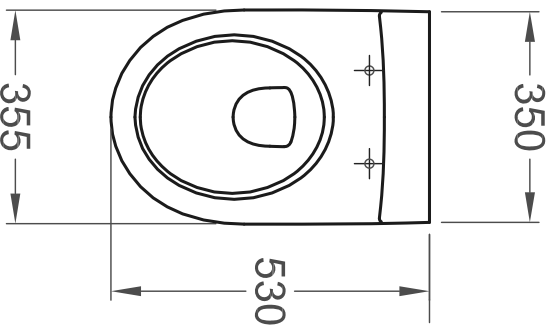

* Zur Montage ist ein verlängertes
Ablaufstutzen erforderlich!

iCon
Tiefspül-WC 6l,
wandhängend
Mod.- Nr. 20 40 00
29.04.10/Th