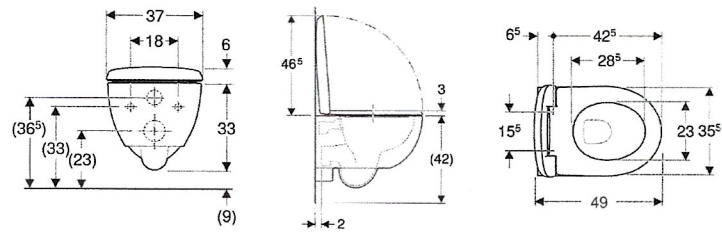

Geberit Renova Compact set hang-wc diepspoeler, compact, gesloten vorm, Rimfree, met wc-zitting

Voorbeeldafbeelding

Gebruiksdoeleinden

- Voor inbouwspoelreservoirs
- Voor drukspoeler
- Geschikt voor inbouw en kleine badkamers en gasten-wc's

Eigenschappen

- Diepspoel-wc
- Hangmodel
- Rimfree

Leveringsomvang

- Keramische wc-pot
- Wc-zitting

- Eenvoudige bevestiging met Easy Fast Fixing (type EFF3)
- Type 1, volledig volume 6 / 5 / 4 l, volgens EN 997
- Spoelt met 4 l
- Gesloten vorm
- Compact
- Wc-zitting van Duroplast
- Wc-deksel overlappend

Technische gegevens

Materiaal | Sanitair keramiek

- Bevestigingsmateriaal

Art. nr.	Kleur / oppervlak	B	H	T	Quick Release scharnieren	Soft-closing	Bevestiging	Scharniermateriaal
500.803.00.1	Wit	37 cm	39 cm	49 cm	Ja	Ja	Van boven	Messing verchromd