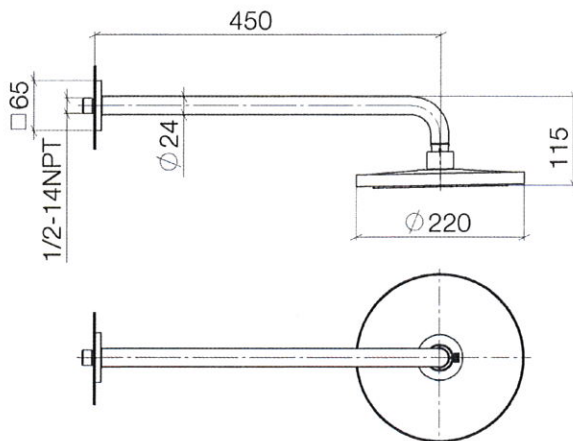

Douchen - IMO

Regendouche met wandbevestiging - chroom

Artikelnummer: 28 649 670-00

- Sprong 450 mm
- Regenstraal
- Met antikalksysteem
- Regendouche Ø 220mm
- Rozet 65 x 65 mm
- Aansluiting 1/2"
- Doorstroomhoeveelheid max. 8,6 l/min
- Kranengroep volgens DIN 4109: 1
- Past bij o.a. IMO

chrom

Maattekening

Alle gegevens in mm / inch = mm x 0,0394

Douchen - IMO
Regendouche met wandbevestiging - chroom
Artikelnummer: 28 649 670-00

Doorstroomdiagram