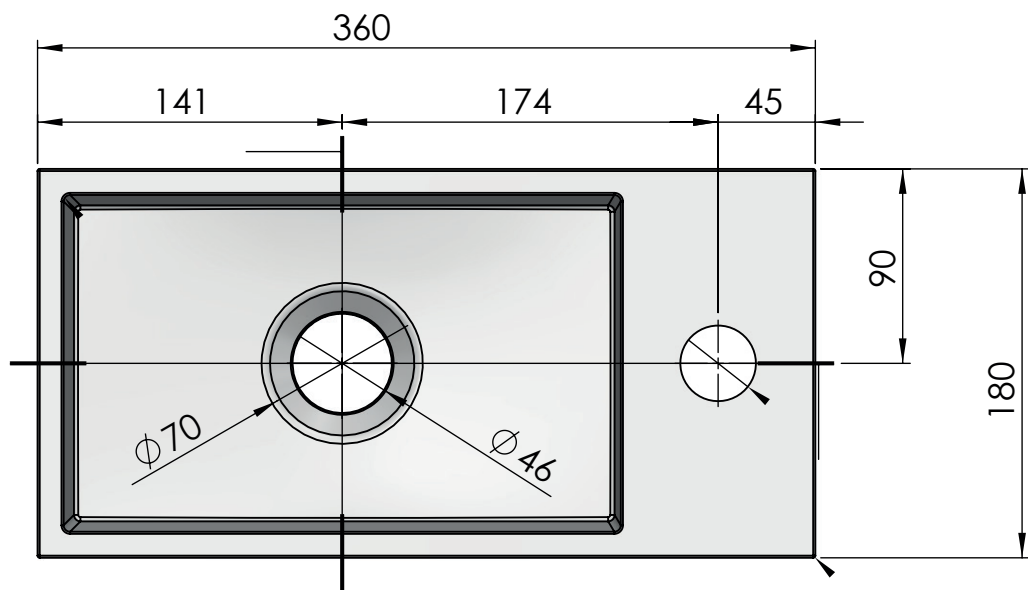

VERSUS FONTEIN

Technische specificaties

Aan- en afvoermaten

Versus vrijhangend:

Versus incl. onderkast: