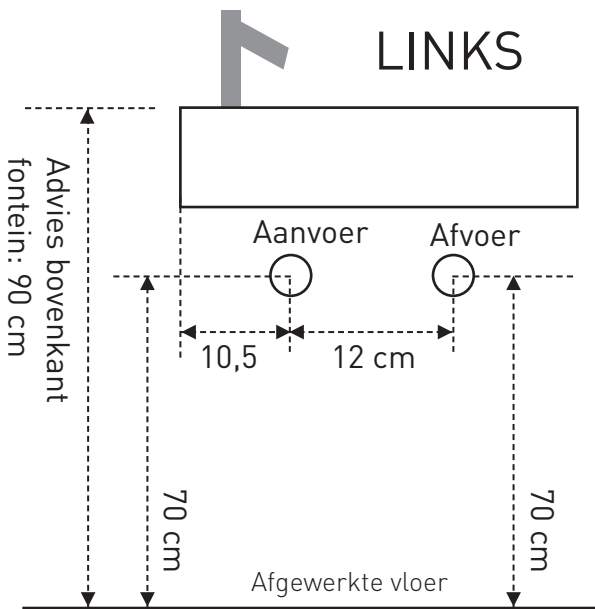

VERSUS FONTEIN

Technische specificaties

Aan- en afvoermaten

Versus vrijhangend:

Versus incl. onderkast: