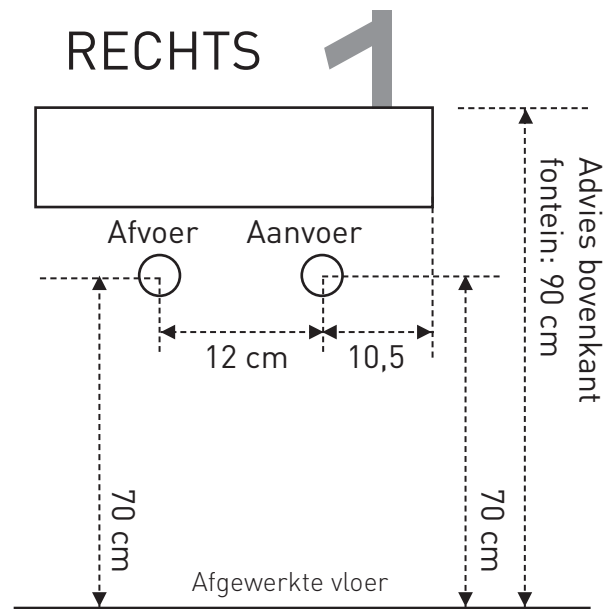

VERSUS FONTEIN

Technische specificaties

Aan- en afvoermaten

Versus vrijhangend:

Versus incl. onderkast: