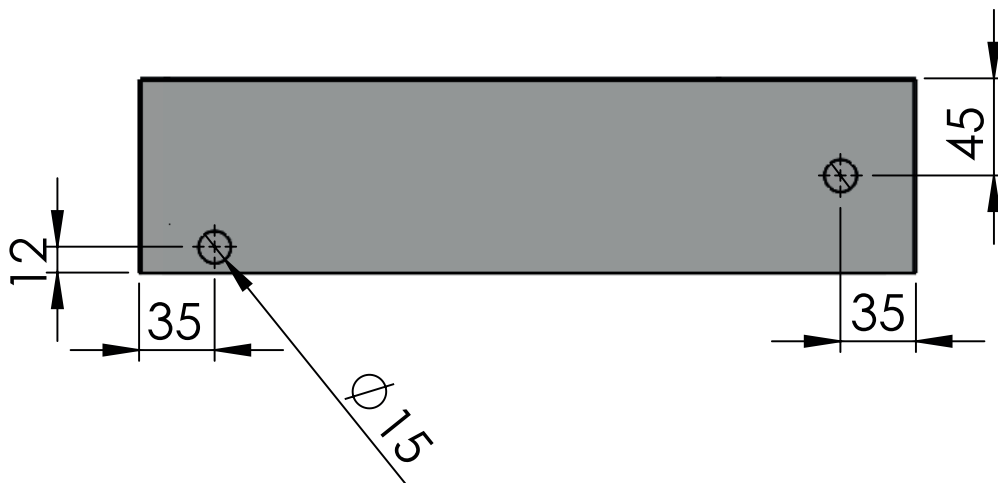

VERSUS FONTEIN

Technische specificaties

Aan- en afvoermaten

Versus vrijhangend:

Versus incl. onderkast: