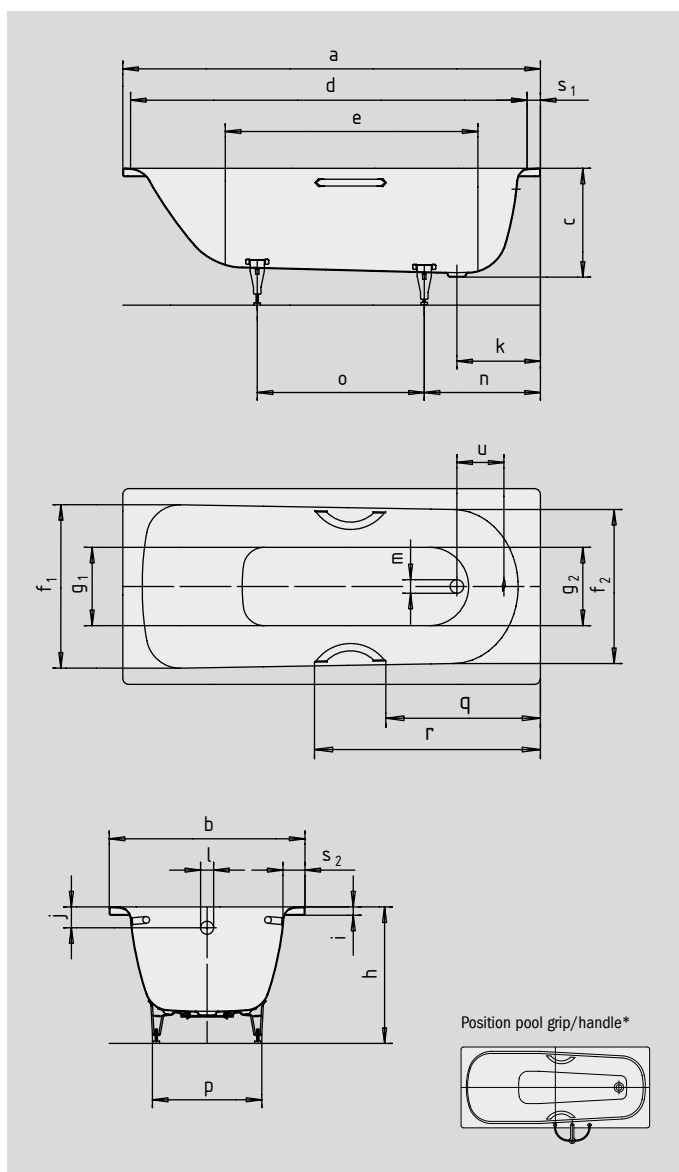

SANIFORM PLUS

SANIFORM PLUS STAR

- one-seater bath with waste at foot end
- classic four-cornered model
- made of Kaldewei steel enamel 3,5 mm
- also available with grips/handles

Similar illustration

Model No.		360-1/330	361-1/331	362-1/332	363-1/335	371-1/334	372-1/333	373-1/336	374/*338	375-1/337
External length	a	1400	1500	1600	1700	1700	1600	1700	1750	1800 mm
External width	b	700	700	700	700	730	750	750	750	800 mm
Depth	c	410	410	410	410	410	410	410	430	430 mm
Internal length (top)	d	1230	1330	1430	1530	1530	1430	1530	1630	1630 mm
Internal length (bottom)	e	850	950	1050	1150	1150	1050	1150	1200	1250 mm
Internal width (top)	f ₁ ; f ₂	550; 530	550; 530	550; 530	550; 530	550; 530	600; 580	600; 580	630; 560	675; 640 mm
Internal width (bottom)	g ₁ ; g ₂	390; 350	390; 350	390; 350	390; 350	390; 350	440; 400	440; 400	430; 380	520; 450 mm
Height with feet	h	545-560	545-560	545-560	545-560	545-560	545-560	545-560	565-580	555-580 mm
Height of rim	i	32	32	32	32	32	32	32	32	32 mm
Distance top edge to centre of overflow hole	j	63	63	63	63	63	63	63	70	75 mm
Distance bath edge to centre of drain hole	k	310	320	310	310	310	310	310	285	310 mm
Diameter of overflow hole	l	52	52	52	52	52	52	52	52	52 mm
Diameter of drain hole	m	52	52	52	52	52	52	52	52	52 mm
Distance foot end of bath edge to centre of foot	n	455	445	450	450	450	445	445	450	470 mm
Distance between the feet	o	445	555	600	740	740	640	750	640	830 mm
Max. width of feet	p	380	380	380	380	370	430	430	430	480 mm
Distance bath edge (foot end) to where grip/handle starts	q	484,5	534,5	584,5	634,5	634,5	584,5	634,5	634,5	684,5 mm
Distance bath edge (foot end) to where grip/handle ends	r	758,5	808,5	858,5	908,5	908,5	858,5	908,5	908,5	958,5 mm
Width of rim (foot end; lengthwise)	s ₁ ; s ₂	70; 75	70; 75	70; 75	70; 75	85; 90	70; 75	70; 75	60; 55	70; 75 mm
Distance between centre holes	u	212	222	212	212	212	218	218	221	216 mm
Water volume** in litres		67	82	93	111	111	107	123	145	150
Weight of the enamelled bath in kg		40	40	47	48	49	47	50	55	55
Anti-slip		∅ 288	∅ 288	∅ 288	∅ 288	∅ 288	∅ 288	∅ 288	∅ 288	∅ 288 mm
Full anti-slip		600 x 220	600 x 220	600 x 220	850 x 240	850 x 240	600 x 220	900 x 300	600 x 220	900 x 300 mm