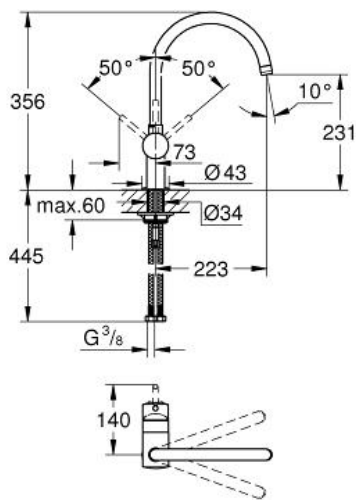

MINTA Keukenmengkraan

MODEL # 32917KS0

GROHE nv - sa | Diependaalweg 4a | 3020 Winksele
Tel: +32 (0) 16 23 06 60 | Fax: +32 (0) 16 23 90 70
Mail: info.be@grohe.com

Pure Freude
an Wasser

GROHE