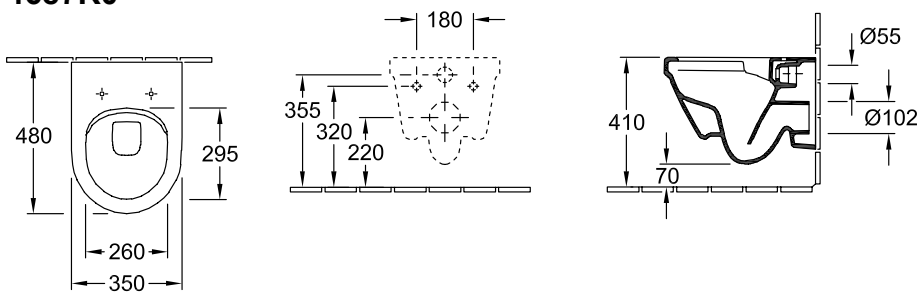

WANDCLOSET ARCHITECTURA

PRODUCTINFORMATIE

1 . POSITION

Model	4687R0
Collectie	Architectura
PROJECTS	 PLUS
Breedte	350 mm
Diepte	480 mm
Gewicht	18 kg
beschrijving	DirectFlush Sanitairkeramiek niet geschikt voor aansluiting op drukspoelinrichting EN 997 met het waterbesparingssysteem AQUAREDUCT®: spoelwaterhoeveelheid 3 / 4,5 liter Closetzitting a.u.b. apart bestellen.
Spoelwaterbehoefte	3 / 4,5 l
Montage	wandhangend
Afvoer	afvoer horizontaal
Materiaal	Sanitairkeramiek
Leed	4
Aanbestedingsteksten	Architectura; Diepspoelcloset Compact, zonder spoelrand; DirectFlush; Sanitairkeramiek; Afmeting: 350 x 480 mm; Ovaal; wandhangend; niet geschikt voor aansluiting op drukspoelinrichting; Spoelwaterbehoefte: 3 / 4,5 l; Leed: 4; EN 997; met het waterbesparingssysteem AQUAREDUCT®: spoelwaterhoeveelheid 3 / 4,5 liter; afvoer horizontaal; Closetzitting a.u.b. apart bestellen.

TECHNISCHE TEKENINGEN

4687R0