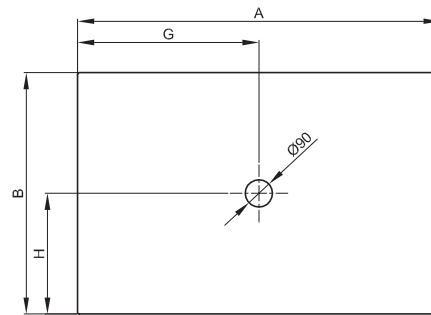

## BETTEFLOOR

gelijkzijdig

ongelijkzijdig

Afb.: **BETTEFLOOR** antislip decor

Afbeelding met afvoergarnituur **BETTEFLOOR** - 0,85 l/s, horizontale ontwatering normbepaalde waterstand 50 mm

Afbeelding met afvoergarnituur - 0,6 l/s, verticale ontwatering normbepaalde waterstand 50 mm