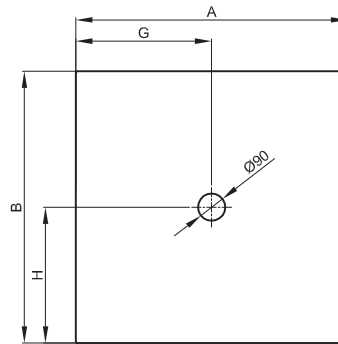

## BETTEFLOOR

gelijkzijdig

ongelijkzijdig

Afb.: **BETTEFLOOR** antislip decor

Afbeelding met afvoergarnituur **BETTEFLOOR** - 0,85 l/s, horizontale ontwatering normbepaalde waterstand 50 mm

Afbeelding met afvoergarnituur - 0,6 l/s, verticale ontwatering normbepaalde waterstand 50 mm