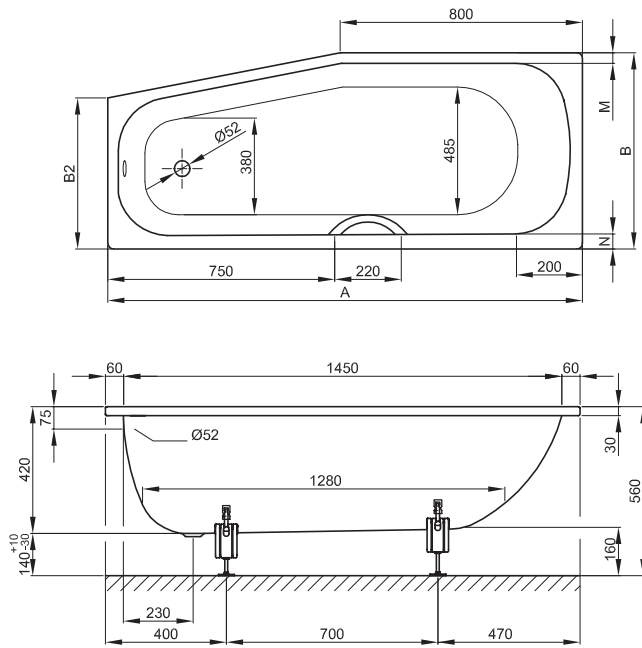

## BETTEBAMBINO

Afbeelding: 157 x 70 cm, schuin voeteinde rechts, bestelnr. 2580

Afmeting	A	B	B2	M	N	bestelnr.	Inhoud **
157 x 65 x 42 cm	1570	650	500	50	50	2770 links	104 liter
157 x 65 x 42 cm	1570	650	500	50	50	2780 rechts	104 liter
157 x 70 x 42 cm	1570	700	550	60	90	2570 links	104 liter
157 x 70 x 42 cm	1570	700	550	60	90	2580 rechts	104 liter

alle maten zijn in mm.