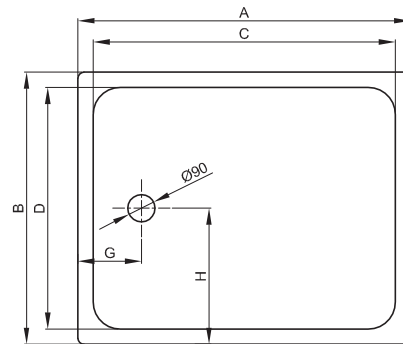

BETTEULTRA 2,5 cm

Douchebak met een muurlengte ≥ 100 cm

Afbeelding zonder douchebakdrager

Afbeelding met douchebakdrager

Afmeting	A	B	C	D	E	G	H	Bestelnr.	Afvoergat
70 x 70 x 2,5 cm	700	700	600	600	25	210	210	5719	Ø 90
75 x 75 x 2,5 cm	750	750	650	650	25	210	210	5529	Ø 90
80 x 70 x 2,5 cm	800	700	700	600	25	210	210	5679	Ø 90
80 x 75 x 2,5 cm	800	750	700	650	25	210	210	5669	Ø 90
80 x 80 x 2,5 cm	800	800	700	700	25	210	210	5830	Ø 90
85 x 85 x 2,5 cm	850	850	700	700	25	235	235	1589	Ø 90
90 x 60 x 2,5 cm	900	600	800	500	25	210	210	8600	Ø 90
90 x 70 x 2,5 cm	900	700	800	600	25	210	210	5709	Ø 90
90 x 75 x 2,5 cm	900	750	800	650	25	210	210	5840	Ø 90
90 x 80 x 2,5 cm	900	800	800	700	25	210	210	8750	Ø 90
90 x 85 x 2,5 cm	900	850	800	700	25	210	235	1559	Ø 90
90 x 90 x 2,5 cm	900	900	800	800	25	210	210	5930	Ø 90
100 x 70 x 2,5 cm	1000	700	900	600	25	210	350	5879	Ø 90
100 x 75 x 2,5 cm	1000	750	900	650	25	210	375	1650	Ø 90
100 x 80 x 2,5 cm	1000	800	900	700	25	210	400	5490	Ø 90
100 x 90 x 2,5 cm	1000	900	900	800	25	210	450	1660	Ø 90
100 x 100 x 2,5 cm	1000	1000	900	900	25	210	500	5940	Ø 90

Alle maten zijn in mm.