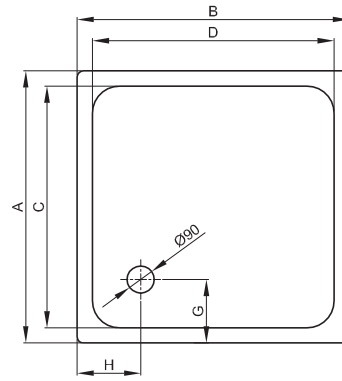

BETTEULTRA 2,5 cm

Douchebak met een muurlengte ≥ 100 cm

Afbeelding zonder douchebakdrager

Afbeelding met douchebakdrager

Afmeting	A	B	C	D	E	G	H	Bestelnr.	Afvoergat
70 x 70 x 2,5 cm	700	700	600	600	25	210	210	5719	Ø 90
75 x 75 x 2,5 cm	750	750	650	650	25	210	210	5529	Ø 90
80 x 70 x 2,5 cm	800	700	700	600	25	210	210	5679	Ø 90
80 x 75 x 2,5 cm	800	750	700	650	25	210	210	5669	Ø 90
80 x 80 x 2,5 cm	800	800	700	700	25	210	210	5830	Ø 90
85 x 85 x 2,5 cm	850	850	700	700	25	235	235	1589	Ø 90
90 x 60 x 2,5 cm	900	600	800	500	25	210	210	8600	Ø 90
90 x 70 x 2,5 cm	900	700	800	600	25	210	210	5709	Ø 90
90 x 75 x 2,5 cm	900	750	800	650	25	210	210	5840	Ø 90
90 x 80 x 2,5 cm	900	800	800	700	25	210	210	8750	Ø 90
90 x 85 x 2,5 cm	900	850	800	700	25	210	235	1559	Ø 90
90 x 90 x 2,5 cm	900	900	800	800	25	210	210	5930	Ø 90
100 x 70 x 2,5 cm	1000	700	900	600	25	210	350	5879	Ø 90
100 x 75 x 2,5 cm	1000	750	900	650	25	210	375	1650	Ø 90
100 x 80 x 2,5 cm	1000	800	900	700	25	210	400	5490	Ø 90
100 x 90 x 2,5 cm	1000	900	900	800	25	210	450	1660	Ø 90
100 x 100 x 2,5 cm	1000	1000	900	900	25	210	500	5940	Ø 90

Alle maten zijn in mm.