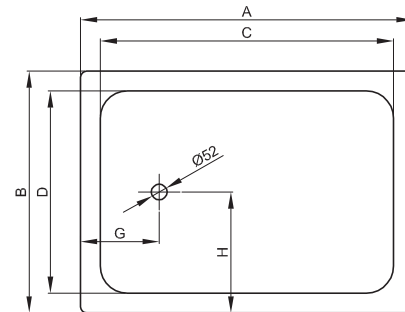

BETTEINTRA 15 CM

Afmeting	A	B	C	D	G	H	Bestelnr.	Afvoergat
70 x 70 x 15 cm	700	700	570	570	210	210	5700	Ø 52
75 x 70 x 15 cm	750	700	570	570	235	210	5370	Ø 52
75 x 75 x 15 cm	750	750	620	620	210	210	5540	Ø 52
80 x 70 x 15 cm	800	700	670	570	210	210	5690	Ø 52
80 x 75 x 15 cm	800	750	670	620	210	210	5650	Ø 52
80 x 80 x 15 cm	800	800	670	670	210	210	5800	Ø 52
85 x 70 x 15 cm	850	700	670	570	235	210	5790	Ø 52
85 x 75 x 15 cm	850	750	670	620	210	210	1910	Ø 52
85 x 85 x 15 cm	850	850	670	670	235	235	1920	Ø 52
90 x 60 x 15 cm	900	600	770	470	210	210	8620	Ø 52
90 x 70 x 15 cm	900	700	770	570	210	210	5730	Ø 52
90 x 75 x 15 cm	900	750	770	620	210	210	5750	Ø 52
90 x 80 x 15 cm	900	800	770	670	210	210	5950	Ø 52
90 x 85 x 15 cm	900	850	770	670	235	210	1900	Ø 52
90 x 90 x 15 cm	900	900	770	770	210	210	5900	Ø 52
100 x 70 x 15 cm	1000	700	870	570	210	350	5890	Ø 52, midden
100 x 75 x 15 cm	1000	750	870	620	210	375	5560	Ø 52, midden
100 x 80 x 15 cm	1000	800	870	670	210	400	5500	Ø 52, midden
100 x 90 x 15 cm	1000	900	870	770	210	450	5390	Ø 52, midden
100 x 100 x 15 cm	1000	1000	870	870	210	500	5600	Ø 52, midden
105 x 75 x 15 cm	1050	750	870	620	235	375	8700	Ø 52, midden
110 x 80 x 15 cm	1100	800	870	670	260	400	8740	Ø 52, midden
110 x 90 x 15 cm	1100	900	970	770	210	450	8650	Ø 52, midden
120 x 70 x 15 cm	1200	700	1070	570	210	350	5990	Ø 52, midden
120 x 75 x 15 cm	1200	750	1070	620	210	375	5580	Ø 52, midden
120 x 80 x 15 cm	1200	800	1070	670	210	400	5850	Ø 52, midden
120 x 90 x 15 cm	1200	900	1070	770	210	450	1290	Ø 52, midden
120 x 100 x 15 cm	1200	1000	1070	870	210	500	8680	Ø 52, midden
120 x 120 x 15 cm	1200	1200	1070	1070	210	600	5640	Ø 52, midden

Alle maten zijn in mm.