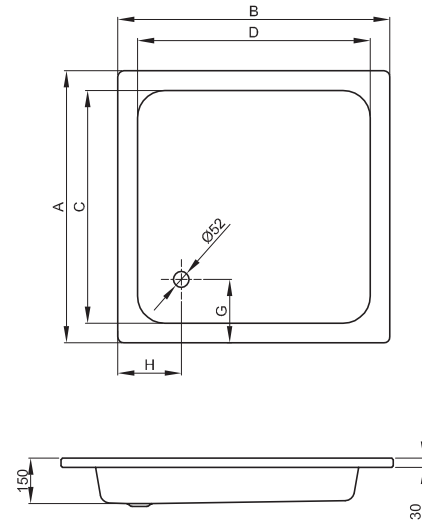

BETTEINTRA 15 CM

Afmeting	A	B	C	D	G	H	Bestelnr.	Afvoergat
70 x 70 x 15 cm	700	700	570	570	210	210	5700	Ø 52
75 x 70 x 15 cm	750	700	570	570	235	210	5370	Ø 52
75 x 75 x 15 cm	750	750	620	620	210	210	5540	Ø 52
80 x 70 x 15 cm	800	700	670	570	210	210	5690	Ø 52
80 x 75 x 15 cm	800	750	670	620	210	210	5650	Ø 52
80 x 80 x 15 cm	800	800	670	670	210	210	5800	Ø 52
85 x 70 x 15 cm	850	700	670	570	235	210	5790	Ø 52
85 x 75 x 15 cm	850	750	670	620	210	210	1910	Ø 52
85 x 85 x 15 cm	850	850	670	670	235	235	1920	Ø 52
90 x 60 x 15 cm	900	600	770	470	210	210	8620	Ø 52
90 x 70 x 15 cm	900	700	770	570	210	210	5730	Ø 52
90 x 75 x 15 cm	900	750	770	620	210	210	5750	Ø 52
90 x 80 x 15 cm	900	800	770	670	210	210	5950	Ø 52
90 x 85 x 15 cm	900	850	770	670	235	210	1900	Ø 52
90 x 90 x 15 cm	900	900	770	770	210	210	5900	Ø 52
100 x 70 x 15 cm	1000	700	870	570	210	350	5890	Ø 52, midden
100 x 75 x 15 cm	1000	750	870	620	210	375	5560	Ø 52, midden
100 x 80 x 15 cm	1000	800	870	670	210	400	5500	Ø 52, midden
100 x 90 x 15 cm	1000	900	870	770	210	450	5390	Ø 52, midden
100 x 100 x 15 cm	1000	1000	870	870	210	500	5600	Ø 52, midden
105 x 75 x 15 cm	1050	750	870	620	235	375	8700	Ø 52, midden
110 x 80 x 15 cm	1100	800	870	670	260	400	8740	Ø 52, midden
110 x 90 x 15 cm	1100	900	970	770	210	450	8650	Ø 52, midden
120 x 70 x 15 cm	1200	700	1070	570	210	350	5990	Ø 52, midden
120 x 75 x 15 cm	1200	750	1070	620	210	375	5580	Ø 52, midden
120 x 80 x 15 cm	1200	800	1070	670	210	400	5850	Ø 52, midden
120 x 90 x 15 cm	1200	900	1070	770	210	450	1290	Ø 52, midden
120 x 100 x 15 cm	1200	1000	1070	870	210	500	8680	Ø 52, midden
120 x 120 x 15 cm	1200	1200	1070	1070	210	600	5640	Ø 52, midden

Alle maten zijn in mm.