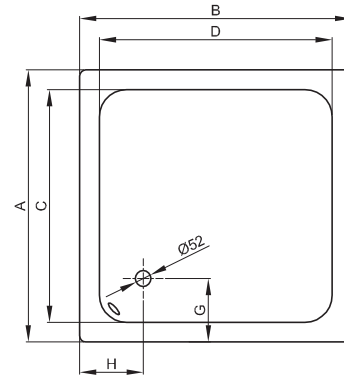

## BETTEDELTA 28 CM

Afmeting	A	B	C	D	G	H	Bestelnr.	Afvoergat
80 x 75 x 28 cm	800	750	670	620	210	210	5660	Ø 52
80 x 80 x 28 cm	800	800	670	670	210	210	5810	Ø 52
90 x 70 x 28 cm	900	700	770	570	210	210	5740	Ø 52
90 x 75 x 28 cm	900	750	770	620	210	210	5760	Ø 52
90 x 80 x 28 cm	900	800	770	670	210	210	5960	Ø 52
90 x 90 x 28 cm	900	900	770	770	210	210	5910	Ø 52
100 x 80 x 28 cm	1000	800	870	670	210	400	5510	Ø 52, midden
100 x 100 x 28 cm	1000	1000	870	870	210	500	5610	Ø 52, midden
120 x 80 x 28 cm	1200	800	1070	670	210	400	5860	Ø 52, midden

Alle maten zijn in mm.