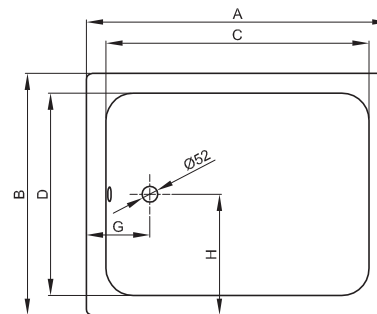

## BETTEDELTA 28 CM

Afmeting	A	B	C	D	G	H	Bestelnr.	Afvoergat
80 x 75 x 28 cm	800	750	670	620	210	210	5660	Ø 52
80 x 80 x 28 cm	800	800	670	670	210	210	5810	Ø 52
90 x 70 x 28 cm	900	700	770	570	210	210	5740	Ø 52
90 x 75 x 28 cm	900	750	770	620	210	210	5760	Ø 52
90 x 80 x 28 cm	900	800	770	670	210	210	5960	Ø 52
90 x 90 x 28 cm	900	900	770	770	210	210	5910	Ø 52
100 x 80 x 28 cm	1000	800	870	670	210	400	5510	Ø 52, midden
100 x 100 x 28 cm	1000	1000	870	870	210	500	5610	Ø 52, midden
120 x 80 x 28 cm	1200	800	1070	670	210	400	5860	Ø 52, midden

Alle maten zijn in mm.