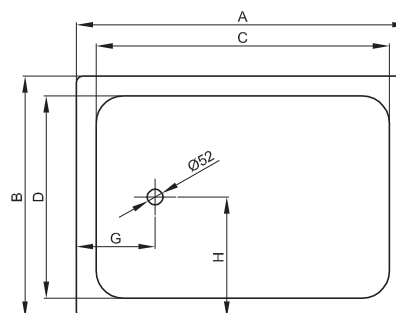

BETTEDUSCHWANNEN FLACH, 15 CM

Afmeting	A	B	C	D	G	H	bestelnr.	Afvoergat
70 x 70 x 15 cm	700	700	570	570	210	210	5700	Ø 52
75 x 70 x 15 cm	750	700	570	570	235	210	5370	Ø 52
75 x 75 x 15 cm	750	750	620	620	210	210	5540	Ø 52
80 x 70 x 15 cm	800	700	670	570	210	210	5690	Ø 52
80 x 75 x 15 cm	800	750	670	620	210	210	5650	Ø 52
80 x 80 x 15 cm	800	800	670	670	210	210	5800	Ø 52
85 x 70 x 15 cm	850	700	670	570	235	210	5790	Ø 52
85 x 75 x 15 cm	850	750	670	620	210	210	1910	Ø 52
85 x 85 x 15 cm	850	850	670	670	235	235	1920	Ø 52
90 x 60 x 15 cm	900	600	770	470	210	210	8620	Ø 52
90 x 70 x 15 cm	900	700	770	570	210	210	5730	Ø 52
90 x 75 x 15 cm	900	750	770	620	210	210	5750	Ø 52
90 x 80 x 15 cm	900	800	770	670	210	210	5950	Ø 52
90 x 85 x 15 cm	900	850	770	670	235	210	1900	Ø 52
90 x 90 x 15 cm	900	900	770	770	210	210	5900	Ø 52
100 x 70 x 15 cm	1000	700	870	570	210	350	5890	Ø 52, midden
100 x 75 x 15 cm	1000	750	870	620	210	375	5560	Ø 52, midden
100 x 80 x 15 cm	1000	800	870	670	210	400	5500	Ø 52, midden
100 x 90 x 15 cm	1000	900	870	770	210	450	5390	Ø 52, midden
100 x 100 x 15 cm	1000	1000	870	870	210	500	5600	Ø 52, midden
105 x 75 x 15 cm	1050	750	870	620	235	375	8700	Ø 52, midden
110 x 80 x 15 cm	1100	800	870	670	260	400	8740	Ø 52, midden
110 x 90 x 15 cm	1100	900	970	770	210	450	8650	Ø 52, midden
120 x 70 x 15 cm	1200	700	1070	570	210	350	5990	Ø 52, midden
120 x 75 x 15 cm	1200	750	1070	620	210	375	5580	Ø 52, midden
120 x 80 x 15 cm	1200	800	1070	670	210	400	5850	Ø 52, midden
120 x 90 x 15 cm	1200	900	1070	770	210	450	1290	Ø 52, midden
120 x 100 x 15 cm	1200	1000	1070	870	210	500	8680	Ø 52, midden
120 x 120 x 15 cm	1200	1200	1070	1070	210	600	5640	Ø 52, midden

alle maten zijn in mm.