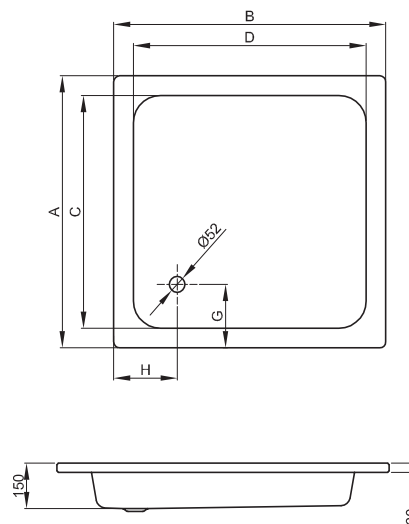

BETTEDUSCHWANNEN FLACH, 15 CM

Afmeting	A	B	C	D	G	H	bestelnr.	Afvoergat
70 x 70 x 15 cm	700	700	570	570	210	210	5700	Ø 52
75 x 70 x 15 cm	750	700	570	570	235	210	5370	Ø 52
75 x 75 x 15 cm	750	750	620	620	210	210	5540	Ø 52
80 x 70 x 15 cm	800	700	670	570	210	210	5690	Ø 52
80 x 75 x 15 cm	800	750	670	620	210	210	5650	Ø 52
80 x 80 x 15 cm	800	800	670	670	210	210	5800	Ø 52
85 x 70 x 15 cm	850	700	670	570	235	210	5790	Ø 52
85 x 75 x 15 cm	850	750	670	620	210	210	1910	Ø 52
85 x 85 x 15 cm	850	850	670	670	235	235	1920	Ø 52
90 x 60 x 15 cm	900	600	770	470	210	210	8620	Ø 52
90 x 70 x 15 cm	900	700	770	570	210	210	5730	Ø 52
90 x 75 x 15 cm	900	750	770	620	210	210	5750	Ø 52
90 x 80 x 15 cm	900	800	770	670	210	210	5950	Ø 52
90 x 85 x 15 cm	900	850	770	670	235	210	1900	Ø 52
90 x 90 x 15 cm	900	900	770	770	210	210	5900	Ø 52
100 x 70 x 15 cm	1000	700	870	570	210	350	5890	Ø 52, midden
100 x 75 x 15 cm	1000	750	870	620	210	375	5560	Ø 52, midden
100 x 80 x 15 cm	1000	800	870	670	210	400	5500	Ø 52, midden
100 x 90 x 15 cm	1000	900	870	770	210	450	5390	Ø 52, midden
100 x 100 x 15 cm	1000	1000	870	870	210	500	5600	Ø 52, midden
105 x 75 x 15 cm	1050	750	870	620	235	375	8700	Ø 52, midden
110 x 80 x 15 cm	1100	800	870	670	260	400	8740	Ø 52, midden
110 x 90 x 15 cm	1100	900	970	770	210	450	8650	Ø 52, midden
120 x 70 x 15 cm	1200	700	1070	570	210	350	5990	Ø 52, midden
120 x 75 x 15 cm	1200	750	1070	620	210	375	5580	Ø 52, midden
120 x 80 x 15 cm	1200	800	1070	670	210	400	5850	Ø 52, midden
120 x 90 x 15 cm	1200	900	1070	770	210	450	1290	Ø 52, midden
120 x 100 x 15 cm	1200	1000	1070	870	210	500	8680	Ø 52, midden
120 x 120 x 15 cm	1200	1200	1070	1070	210	600	5640	Ø 52, midden

alle maten zijn in mm.