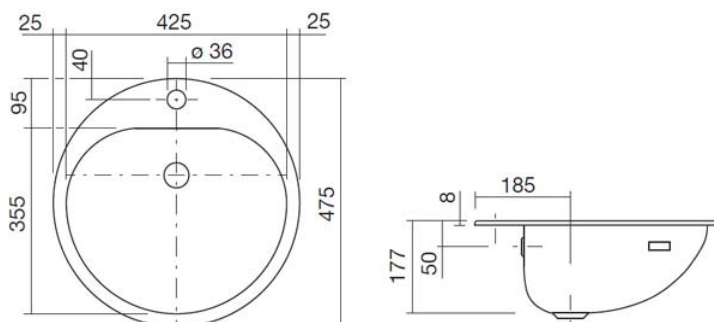

#### Eigenschappen

Artikelomschrijving  
Art.-nr.  
Standaard kleur  
Speciale oppervlak

Uitvoering  
Uitvoeringsvarianten

Afmetingen  
Materiaal  
Nettogewicht  
Montage  
Accessoires

Kranen verwijzing

EW 3  
2005000000  
Wit  
Wit, oppervlakte clean (XXXX XXX 400)  
Wit, anti-bacterieel (XXXX XXX 401)  
met kraangat, met overloop  
zonder kraangat, zonder overloop, 3 gatenboring, extra  
kraangat voor zeepdispenser, speciale- of matkleur  
ø 475 x 177 mm  
Geglazuurd staal  
3,1 kg  
voor inbouw van boven  
Sifon SI.2, Sifon SI.3, Hoekstopkraan-bekleding EV.3,  
Afvoerplug VT.1, Zeepdispenser LS.1  
Optimaal neervalpunt ca.105 – 175 mm vanaf midden kraangat.

#### Specificatie

Inbouwwaskom, rond, ø 475 mm, geglazuurd, met kraangat en overloop, inclusief bevestigingsset, pvc-afdichtingsprofiel en overloopgarnituur

Merk: Alape

Model: EW 3

---