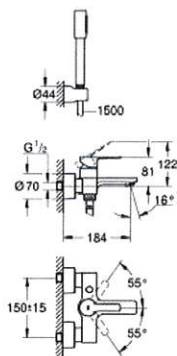

LINEARE
Eéngreepsmengkraan voor bad/
douche 1/2"

MODEL # 33850001

GROHE nv – sa
Leuvensesteenweg 369 | 1932 Zaventem
T: 02/223 17 60 | E-mail: info.be@grohe.com

Pure Freude
an Wasser

Productnaam:
LINEARE
Eéngreepsmengkraan voor bad/douche 1/2"

Productomschrijving:
wandmontage
metalen hendel
GROHE SilkMove 35 mm cartouche
met keramische schijven
met temperatuurbegrenzer
GROHE StarLight schitterende chroomafwerking
automatische omstelling: bad/douche
mousseur
douche-aansluiting 1/2"
geïntegreerde terugslagklep
afgedekte S-koppelingen
bescherming tegen terugstroming
met badset

bestaande uit:
handdouche Sena Stick (26 465)
- handdouchehouder Tempesta Cosmopolitan 100 (27 594
000)
doucheslang Silverflex 1500 mm (28 364)
minimum aangeraden druk 1.0 bar.

Kleur:
□ 33850001 chroom