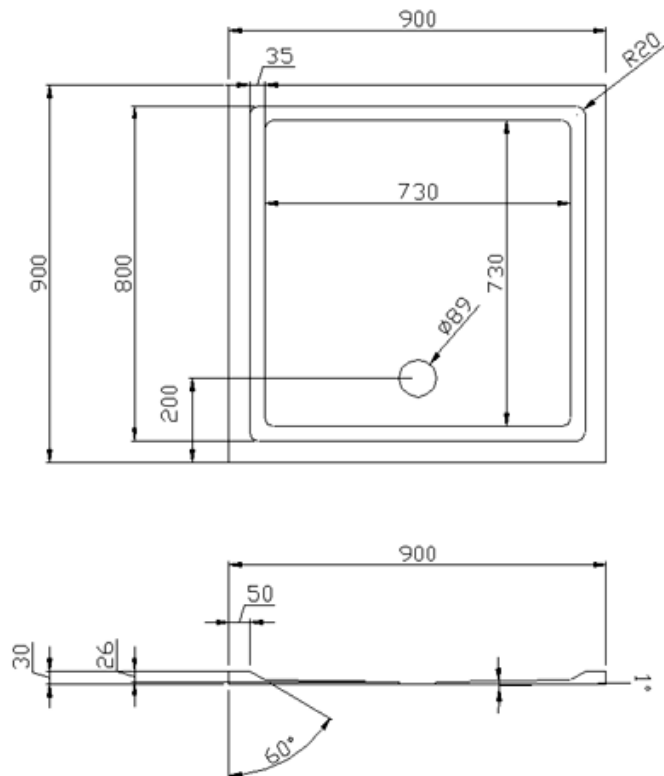

Tassa 90 x 90 x 4

- **Baden**
- » **Douchetubs**
  - Vierkante douchetubs
  - Rechthoekige douchetubs
  - Kwartronde douchetubs
  - Douchetubs solid surface
  - Douchetubs soft
  - Douchetubs natuursteen
- **Whirlpools**
- **Badkamermeubels**
- **Lavabo's Keramiek**
- **Lavabo tabletten solid surface**
- **Toiletten**
- **Douchecabines**
- **Naadloze Douchebekleding**

[Download catalogus Baden & Douchetubs (PDF, 6.2MB)](#)

Pour voir cette page en français cliquez ici.