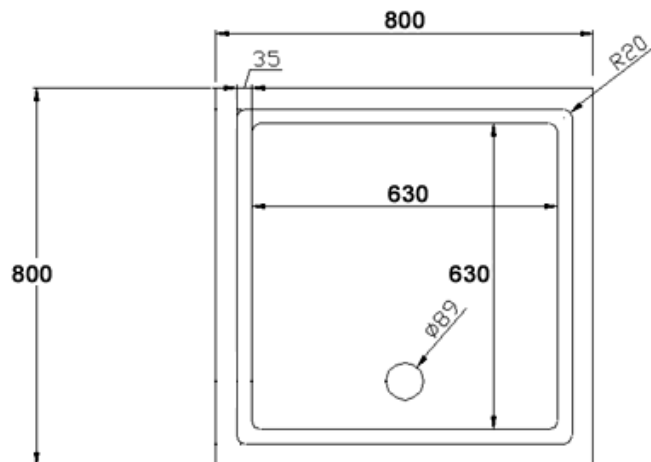

Tassa 80 x 80 x 4

- **Baden**
- » **Douchetubs**
  - Vierkante douchetubs
  - Rechthoekige douchetubs
  - Kwartronde douchetubs
  - Douchetubs solid surface
  - Douchetubs soft
  - Douchetubs natuursteen
- **Whirlpools**
- **Badkamermeubels**
- **Lavabo's Keramiek**
- **Lavabo tabletten solid surface**
- **Toiletten**
- **Douchecabines**
- **Naadloze Douchebekleding**

[Download catalogus Baden & Douchetubs (PDF, 6.2MB)](#)

Pour voir cette page en français
cliquez ici.