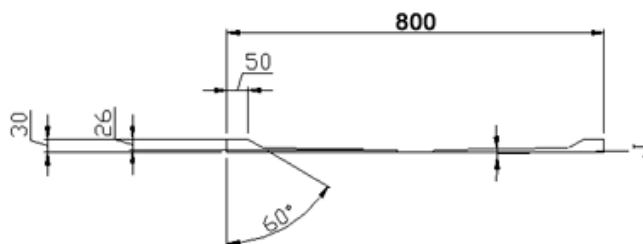

Tassa 80 x 80 x 4

- **Baden**
- » **Douchetubs**
  - Vierkante douchetubs
  - Rechthoekige douchetubs
  - Kwartronde douchetubs
  - Douchetubs solid surface
  - Douchetubs soft
  - Douchetubs natuursteen
- **Whirlpools**
- **Badkamermeubels**
- **Lavabo's Keramiek**
- **Lavabo tabletten solid surface**
- **Toiletten**
- **Douchecabines**
- **Naadloze Douchebekleding**

[Download catalogus Baden & Douchetubs (PDF, 6.2MB)](#)

Pour voir cette page en français
cliquez ici.