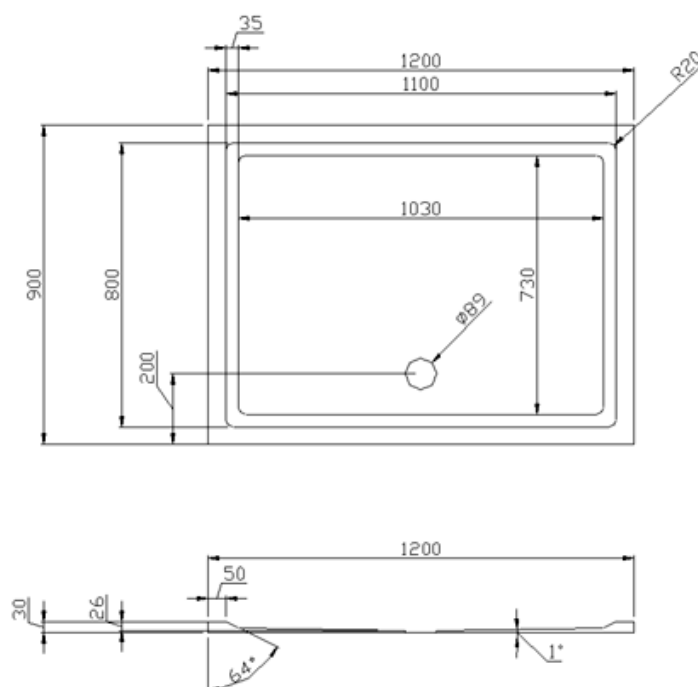

Tassa 120 x 90 x 4

- **Baden**
- » **Douchetubs**
  - Vierkante douchetubs
  - » Rechthoekige douchetubs
  - Kwartronde douchetubs
  - Douchetubs solid surface
  - Douchetubs soft
  - Douchetubs natuursteen
- **Whirlpools**
- **Badkamermeubels**
- **Lavabo's Keramiek**
- **Lavabo tabletten solid surface**
- **Toiletten**
- **Douchecabines**
- **Naadloze Douchebekleding**

[Download catalogus Baden & Douchetubs (PDF, 6.2MB)](#)

Pour voir cette page en français cliquez ici.