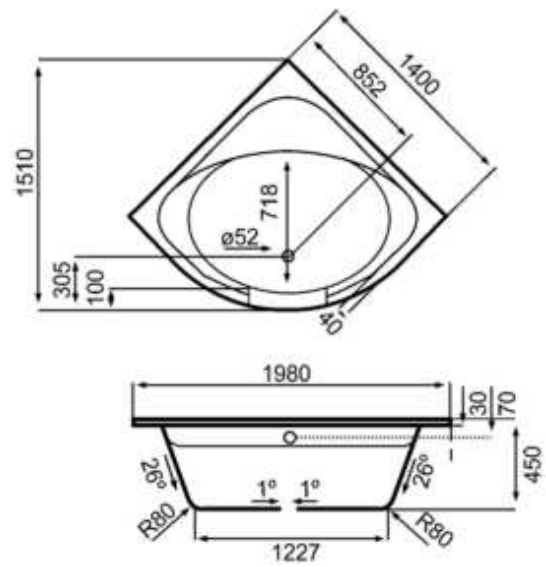

 Download catalogus Baden & Douchetubs (PDF, 6.2MB)

Pour voir cette page en français  
clicquez ici.

Copyright © San Design 2005 - 2013. Alle rechten voorbehouden.  
San Design, Drieslaan 4 bus 3 | 8560 Moorsele (Belgium) | Tel: 056/42.24.67 | Fax: 056/42.20.29 | BTW: BE0442.436.992  
Deze catalogus kan gewijzigd worden zonder voorafgaande verwittiging.