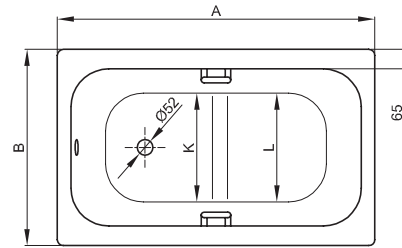

## BETTEVOETZITBAD

Afbeelding: 105 x 65 cm, Bestelnr. 1050

Afmeting	A	B	C	D	E	F	G	H	K	L	O	Bestelnr.	Inhoud
105 x 65 x 42 cm	1050	650	60	930	60	390	500	160	450	475	465	1050	36 liter
118 x 73 x 42 cm	1180	730	67	1046	67	420	610	150	510	555	530	1060	66 liter

alle maten zijn in mm.