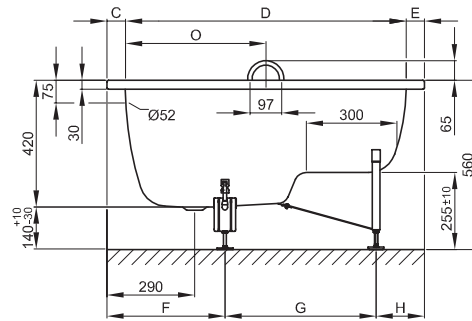

## BETTEVOETZITBAD

Afbeelding: 105 x 65 cm, Bestelnr. 1050

Afmeting	A	B	C	D	E	F	G	H	K	L	O	Bestelnr.	Inhoud
105 x 65 x 42 cm	1050	650	60	930	60	390	500	160	450	475	465	1050	36 liter
118 x 73 x 42 cm	1180	730	67	1046	67	420	610	150	510	555	530	1060	66 liter

alle maten zijn in mm.