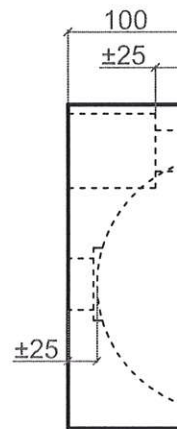

# Luna Plus R

vooraanzicht /  
vue de face

bovenaanzicht /  
vue d'en haut

zijaanzicht /  
vue de côté

ophanging optioneel /  
suspension optionnel

LU XX 282510 R O

**ligne Pierre**  
Maatwerk - Travail sur mesure

XX = materiaalkeuze /  
choix des matériaux

O = ophanging ingefreesd /  
suspension fraisé

Schaal / Echelle: 3/20

Datum / Date: 01-04-2008

© Copyright

TEL. 0032 16 61 87 17

FAX 0032 16 61 87 18

WWW.LIGNEPIERRE.COM