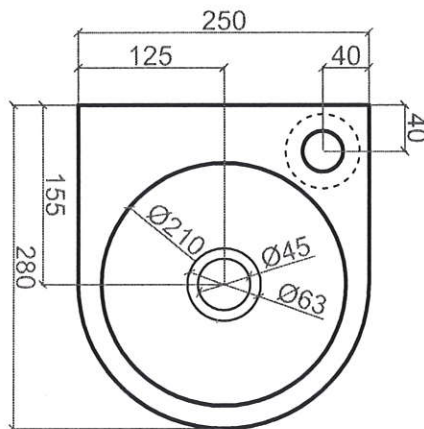

# Luna Plus R

vooraanzicht /  
vue de face

bovenaanzicht /  
vue d'en haut

zijaanzicht /  
vue de côté

ophanging optioneel /  
suspension optionnel

LU XX 282510 R O

**ligne Pierre**  
Maatwerk - Travail sur mesure

XX = materiaalkeuze /  
choix des matériaux

O = ophanging ingefreesd /  
suspension fraisé

Schaal / Echelle: 3/20

Datum / Date: 01-04-2008

© Copyright

TEL. 0032 16 61 87 17

FAX 0032 16 61 87 18

WWW.LIGNEPIERRE.COM