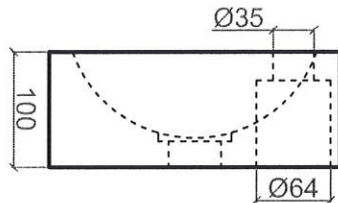

# Luna Plus R

vooraanzicht /  
vue de face

bovenaanzicht /  
vue d'en haut

zijaanzicht /  
vue de côté

ophanging optioneel /  
suspension optionnel

LU XX 282510 R O

**ligne Pierre**  
Maatwerk - Travail sur mesure

XX = materiaalkeuze /  
choix des matériaux

O = ophanging ingefreesd /  
suspension fraisé

Schaal / Echelle: 3/20

Datum / Date: 01-04-2008

© Copyright

TEL. 0032 16 61 87 17

FAX 0032 16 61 87 18

WWW.LIGNEPIERRE.COM