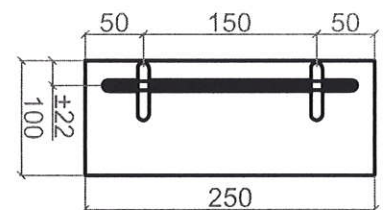

# Luna Plus R

vooraanzicht /  
vue de face

bovenaanzicht /  
vue d'en haut

zijaanzicht /  
vue de côté

ophanging optioneel /  
suspension optionnel

LU XX 282510 R O

**ligne Pierre**  
Maatwerk - Travail sur mesure

XX = materiaalkeuze /  
choix des matériaux

O = ophanging ingefreesd /  
suspension fraisé

Schaal / Echelle: 3/20

Datum / Date: 01-04-2008

© Copyright

TEL. 0032 16 61 87 17

FAX 0032 16 61 87 18

WWW.LIGNEPIERRE.COM