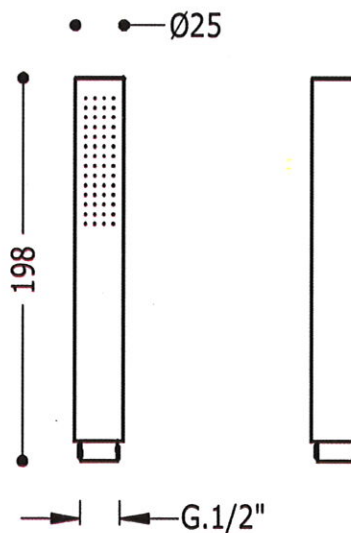

TRES

03411601

Antikalk douche TUB

Messing
afwerking chrome

Afwerking Chrom.

Messing handdouche.

Tres Comercial, S.A. | C/Penedès, 16-26 | Zona Industrial, Sector A | 08759 Vallirana (Barcelona)

T (+34) 936834004 | F (+34) 936835061 | infotres@tresgriferia.com