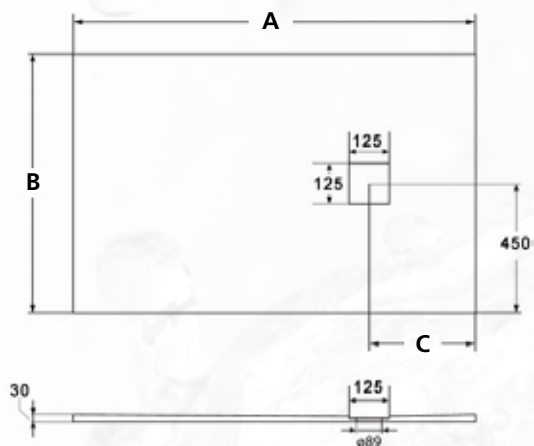

Azur

AZUR MATEN/DIMENSIONS (MM)			
Model/modèle	A	B	C
900 x 900	900	900	450
1000 x 900	1000	900	450
1100 x 900	1100	900	450
1200 x 900	1200	900	450
1300 x 900	1300	900	450
1400 x 900	1400	900	450
1500 x 900	1500	900	600
1600 x 900	1600	900	600
1700 x 900	1700	900	600
1800 x 900	1800	900	600