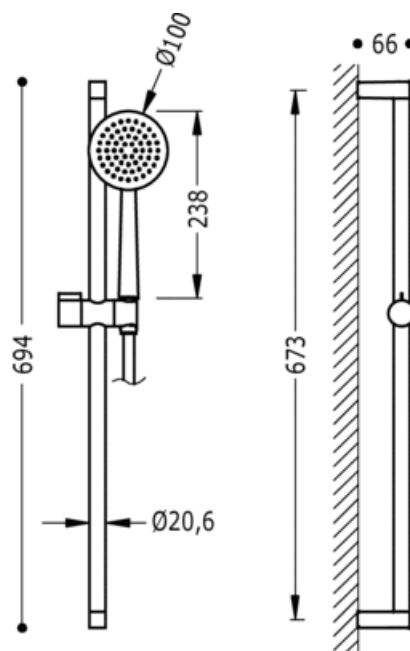

Kit anticalcárea FASHION; Ø 20,6 mm. long. 673 mm. Flexo SATIN: con acabado cromo

Barras y kits de ducha

CRO 03463707