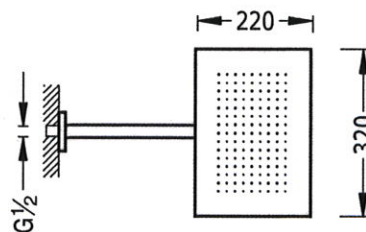

TRES

29953202

Douchearm voor aan de muur met antikalk

320x220 mm.

afwerking chrome

Afwerking Chrom.

Messing sproeier.

Tres Comercial, S.A. | C/Penedès, 16-26 | Zona Industrial, Sector A | 08759 Vallirana (Barcelona)