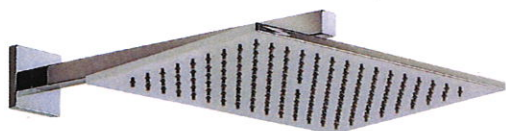

TRES

29953202

Douchearm voor aan de muur met antikalk

320x220 mm.

afwerking chrome

Afwerking Chrom.

Messing sproeier.

Tres Comercial, S.A. | C/Penedès, 16-26 | Zona Industrial, Sector A | 08759 Vallirana (Barcelona)