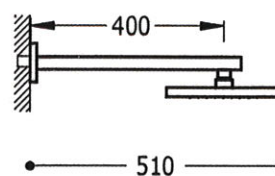

TRES

29953202

Douchearm voor aan de muur met antikalk

320x220 mm.

afwerking chrome

Afwerking Chrom.

Messing sproeier.

Tres Comercial, S.A. | C/Penedès, 16-26 | Zona Industrial, Sector A | 08759 Vallirana (Barcelona)