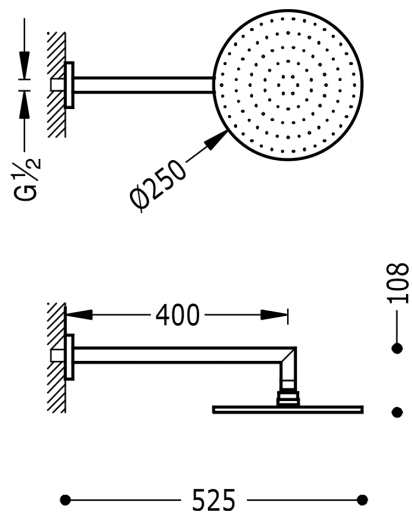

TRES

134232

Douchearm voor aan de muur met antikalk

Ø 250 mm.
afwerking chrome

Afwerking Chroom.

Tres Comercial, S.A. | C/Penedès, 16-26 | Zona Industrial, Sector A | 08759 Vallirana (Barcelona)
T (+34) 936834004 | F (+34) 936835061 | infotres@tresgriferia.com