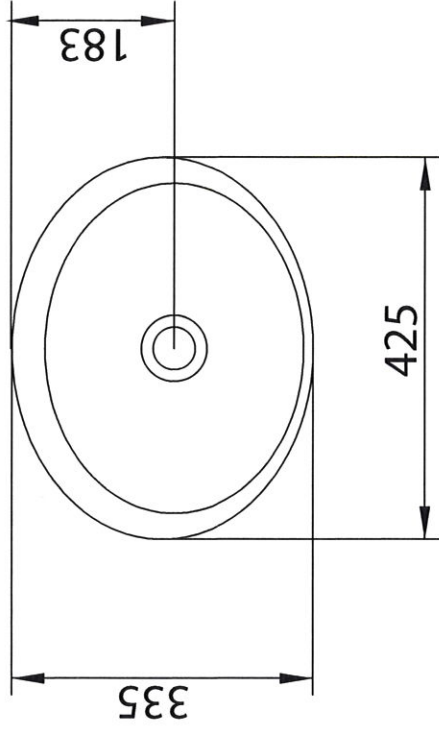

**SPOT RAFT TWO**

**CODE : L245**

**A<sub>e</sub>T**  
ITALIA

DATE : 20\_01\_2010

DESIGN : AeT UFFICIO TECNICO