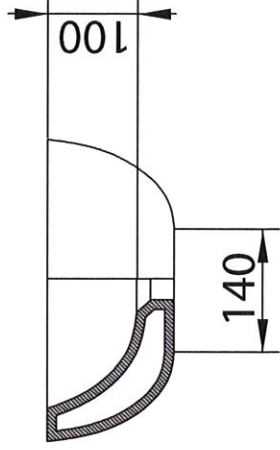

**SPOT RAFT TWO**

**CODE : L245**

**A<sub>e</sub>T**  
ITALIA

DATE : 20\_01\_2010

DESIGN : AeT UFFICIO TECNICO