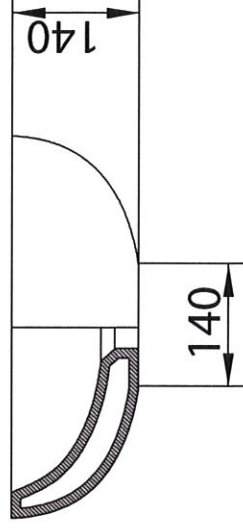

**SPOT RAFT TWO**

**CODE : L245**

**A<sub>e</sub>T**  
ITALIA

DATE : 20\_01\_2010

DESIGN : AeT UFFICIO TECNICO