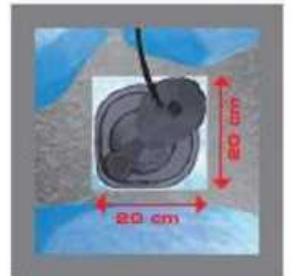

**LEADER**  
PUMPS

**VERTY GO**

230 V 50 Hz    240V 60 Hz    115 V 60 Hz

SC-UKD    SSP    AUSTRALIAN    US