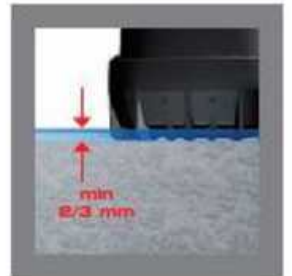

**LEADER**  
PUMPS

**VERTY GO**

230 V 50 Hz    240V 60 Hz    115 V 60 Hz

SC-UKD    SSP    AUSTRALIAN    US