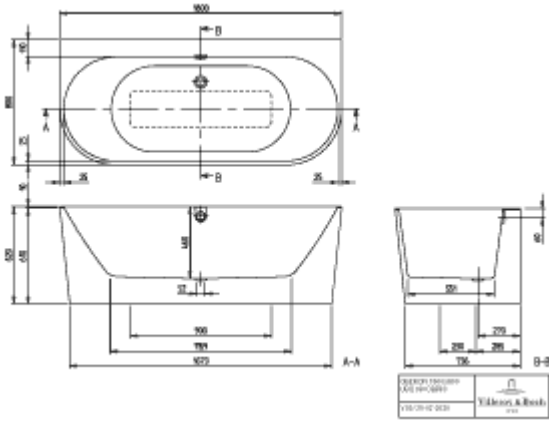

UBQ180BR9CD00V-01