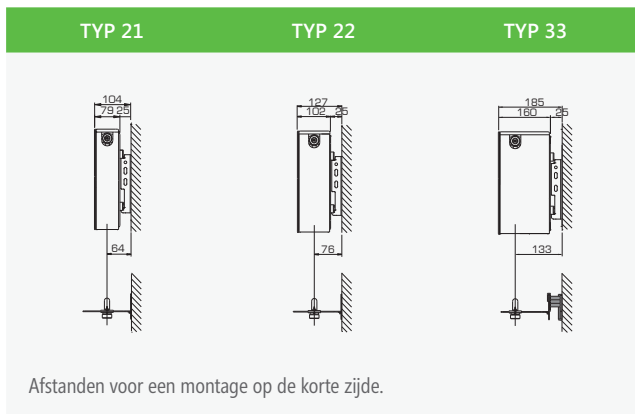

Warmte-afgiften volgens

PRIJS

ARTIKELNUMMER

EN442 (W) 75/65/20 °C

EN442 (W) 55/45/20 °C

Aansluitmogelijkheden & muurafstanden

L-consoles

HOOGTE	Z1	Z2
300	211	192
400	311	292
500	411	392
600	511	492
700	611	592
900	811	792

Posities van ophangstrippen

TYPE 21 - 33

L	A
400	133
500-1100	133
1200-1600	267
1800-2000	267