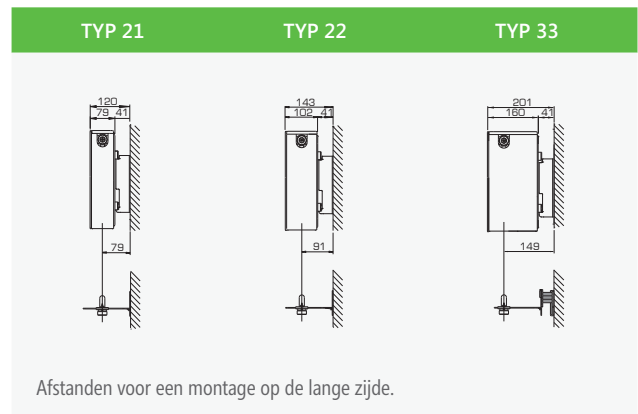

Warmte-afgiften volgens

PRIJS

ARTIKELNUMMER

EN442 (W) 75/65/20 °C

EN442 (W) 55/45/20 °C

Aansluitmogelijkheden & muurafstanden

L-consoles

HOOGTE	Z1	Z2
300	211	192
400	311	292
500	411	392
600	511	492
700	611	592
900	811	792

Posities van ophangstrippen

TYPE 21 - 33

L	A
400	133
500-1100	133
1200-1600	267
1800-2000	267