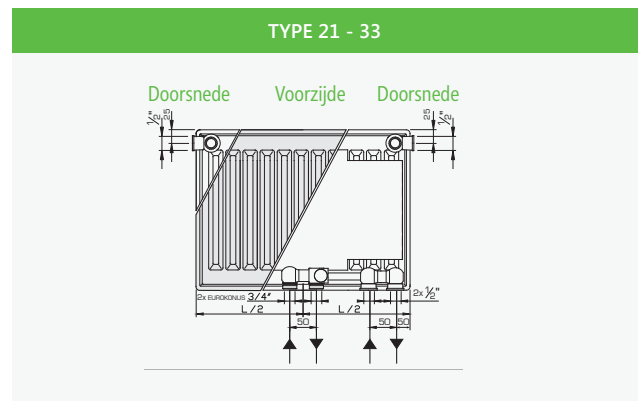

Warmte-afgiften volgens

PRIJS

ARTIKELNUMMER

EN442 (W) 75/65/20 °C

EN442 (W) 55/45/20 °C

Aansluitmogelijkheden & muurafstanden

L-consoles

HOOGTE	Z1	Z2
300	211	192
400	311	292
500	411	392
600	511	492
700	611	592
900	811	792

Posities van ophangstrippen

TYPE 21 - 33

L	A
400	133
500-1100	133
1200-1600	267
1800-2000	267