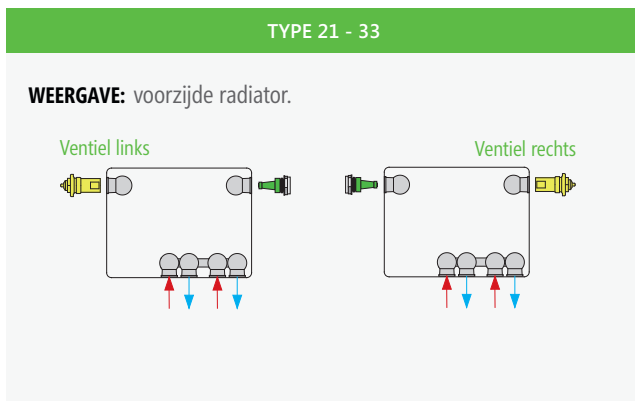

Warmte-afgiften volgens

PRIJS

ARTIKELNUMMER

EN442 (W) 75/65/20 °C

EN442 (W) 55/45/20 °C

Aansluitmogelijkheden & muurafstanden

L-consoles

HOOGTE	Z1	Z2
300	211	192
400	311	292
500	411	392
600	511	492
700	611	592
900	811	792

Posities van ophangstrippen

TYPE 21 - 33

L	A
400	133
500-1100	133
1200-1600	267
1800-2000	267