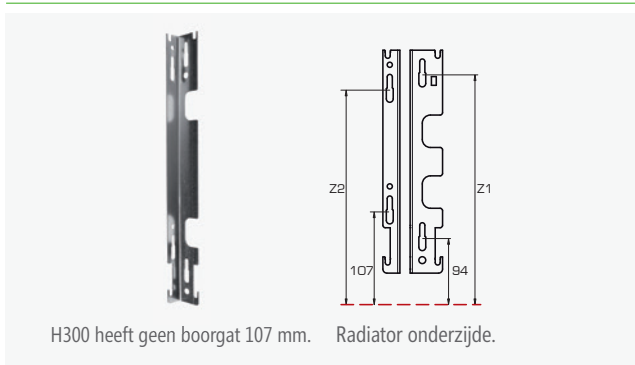

Warmte-afgiften volgens

PRIJS

ARTIKELNUMMER

EN442 (W) 75/65/20 °C

EN442 (W) 55/45/20 °C

Aansluitmogelijkheden & muurafstanden

L-consoles

HOOGTE	Z1	Z2
300	211	192
400	311	292
500	411	392
600	511	492
700	611	592
900	811	792

Posities van ophangstrippen

TYPE 21 - 33

L	A
400	133
500-1100	133
1200-1600	267
1800-2000	267