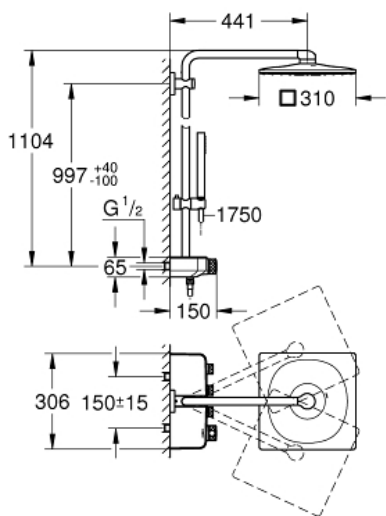

Pure Freude  
an Wasser

GROHE

**Productnaam:**  
EUPHORIA SMARTCONTROL SYSTEM 310 CUBE DUO  
Douchesysteem met thermostaat

**Productomschrijving:**

bestaande uit:  
horizontale douchearm 450 mm  
bovenste muurbevestiging deels aanpasbaar aan bestaande boorgaten (+40 mm/-100 mm)  
SmartControl thermostaat  
voor wisseling tussen hoofd- en handdouches  
hoofddouches Rainshower 310 SmartActive Cube, spreiplaat chroom  
GROHE PureRain en Jet

handdouches Euphoria Cube Stick (27 698 000)  
- in hoogte verstelbaar via glij-element  
- doucheslang Silverflex 1750 mm (28 388 000)

**GROHE DreamSpray:** optimaal straalpatroon

**GROHE CoolTouch**

**GROHE TurboStat:** 2x sneller en 2x nauwkeuriger de gewenste temperatuur