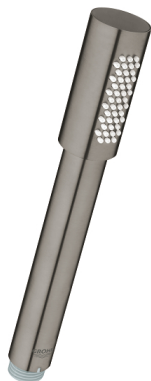

SENA STICK  
Handdouche, 1 straal  
MODEL # 26465AL0

GROHE nv – sa  
Leuvensesteenweg 369 | 1932 Zaventem  
T: 02/223 17 60 | E-mail: info.be@grohe.com

Pure Freude  
an Wasser

GROHE

**Productnaam:**  
**SENA STICK**  
**Handdouche, 1 straal**

**Productomschrijving:**

1 straal: Normaal  
materiaal: metaal

**GROHE EcoJoy** 6,6 l/min debietbegrenzer

**GROHE DreamSpray**: optimaal straalpatroon

**GROHE StarLight** schitterende chroomafwerking

**SpeedClean** antikalksysteem

**Inner WaterGuide**: geïsoleerd waterkanaal voor een langere levensduur

universele bevestiging, past op alle standaard doucheslangen  
geschikt voor doorstroomgeiser

**Kleur:**

26465AL0 brushed hard graphite