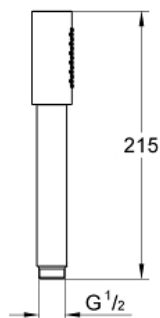

SENA STICK
Handdouche, 1 straal
MODEL # 26465AL0

GROHE nv – sa
Leuvensesteenweg 369 | 1932 Zaventem
T: 02/223 17 60 | E-mail: info.be@grohe.com

Pure Freude
an Wasser

GROHE

Productnaam:
SENA STICK
Handdouche, 1 straal

Productomschrijving:

1 straal: Normaal
materiaal: metaal

GROHE EcoJoy 6,6 l/min debietbegrenzer

GROHE DreamSpray: optimaal straalpatroon

GROHE StarLight schitterende chroomafwerking

SpeedClean antikalksysteem

Inner WaterGuide: geïsoleerd waterkanaal voor een langere levensduur

universele bevestiging, past op alle standaard doucheslangen
geschikt voor doorstroomgeiser

Kleur:

☐ 26465AL0 brushed hard graphite