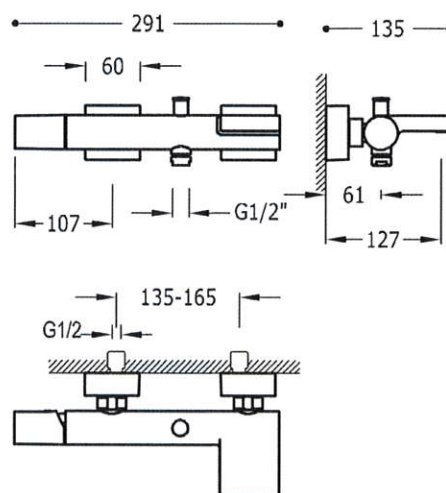

TRES

21117001NM

PROJECT COLORS Badmengkraan

met cascade. Antikalkhanddouche met richtbare steun. Satijn doucheslang.
afwerking mat zwart, greep

Afwerking Mat zwart.

Messing handdouche.

Tres Comercial, S.A. | C/Penedès, 16-26 | Zona Industrial, Sector A | 08759 Vallirana (Barcelona)