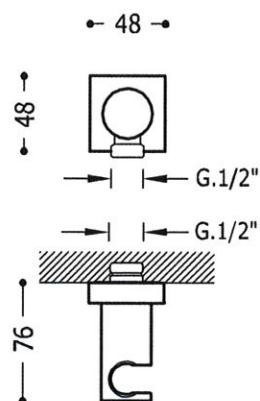

TRES

06118201

Douche houder
met watertoevoer
afwerking chrome

Afwerking Chrom.

Tres Comercial, S.A. | C/Penedès, 16-26 | Zona Industrial, Sector A | 08759 Vallirana (Barcelona)

T (+34) 936834004 | F (+34) 936835061 | infotres@tresgriferia.com