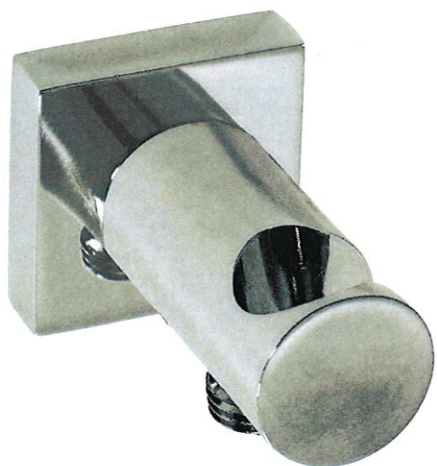

TRES

06118201

Douche houder
met watertoevoer
afwerking chrome

Afwerking Chrom.

Tres Comercial, S.A. | C/Penedès, 16-26 | Zona Industrial, Sector A | 08759 Vallirana (Barcelona)

T (+34) 936834004 | F (+34) 936835061 | infotres@tresgriferia.com