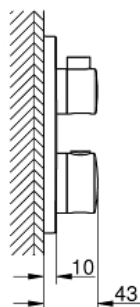

GROHTHERM
Thermostatische
douchemengkraan voor Smart...
MODEL # 24079000

GROHE nv – sa
Leuvensesteenweg 369 | 1932 Zaventem
T: 02/223 17 60 | E-mail: info.be@grohe.com

Pure Freude
an Wasser

GROHE

Productnaam:
GROHTHERM
Thermostatische douchemengkraan voor SmartBox, voor
2 uitgangen met geïntegreerde afsluitkraan/omsteller

Productomschrijving:

alleen te gebruiken met ruwbouwset:
GROHE Rapido SmartBox 35 600 000

GROHE TurboStat: 2x sneller en 2x nauwkeuriger de
gewenste temperatuur

GROHE StarLight schitterende chroomafwerking
wandrozet met **GROHE QuickFix**

(afgedekte rozet- en schachtdichting, afgedekte bevestiging)
Metalen rozet, na installatie 6° verstelbaar

GROHE SafeStop: instelknop met veiligheidsblokkering bij
38°C

GROHE SafeStop Plus optionele temperatuurbegrenzer op 43°
C of 46°C

GROHE AquaDimmer, geïntegreerde afsluitkraan/omsteller

doorstroming:

uitgang B = 27 l/min

uitgang C = 30 l/min

Let op: zonder ruwbouwset

Kleur:

□ 24079000 chroom