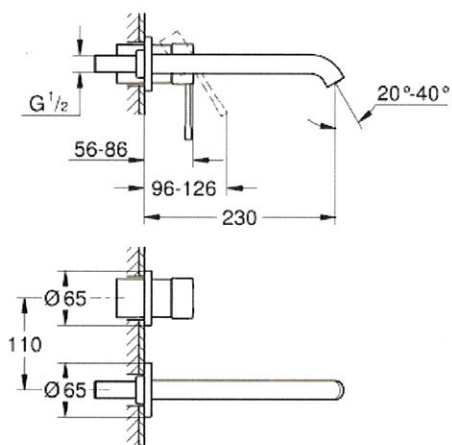

ESSENCE
Tweegats wastafelmengkraan L-
Size

MODEL # 19967001

GROHE nv - sa | Diependaalweg 4a | 3020 Winksele
Tel: +32 (0) 16 23 06 60 | Fax: +32 (0) 16 23 90 70
Mail: info.be@grohe.com

Pure Freude
an Wasser

GROHE

Productnaam:

ESSENCE

Tweegats wastafelmengkraan

L-Size

Productomschrijving:

wandmontage

alleen te gebruiken met ruwbouwset:

23 571 000

Let op: zonder installatie-element

metalen rozet

metalen hendel

GROHE StarLight schitterende chroomafwerking

GROHE EcoJoy: waterbesparende mousseur, 5,7 l/min

GROHE Aquaguide instelbare mousseur

bouwmaat: 110 mm

sprong: 230 mm

Kleur:

19967001 chroom