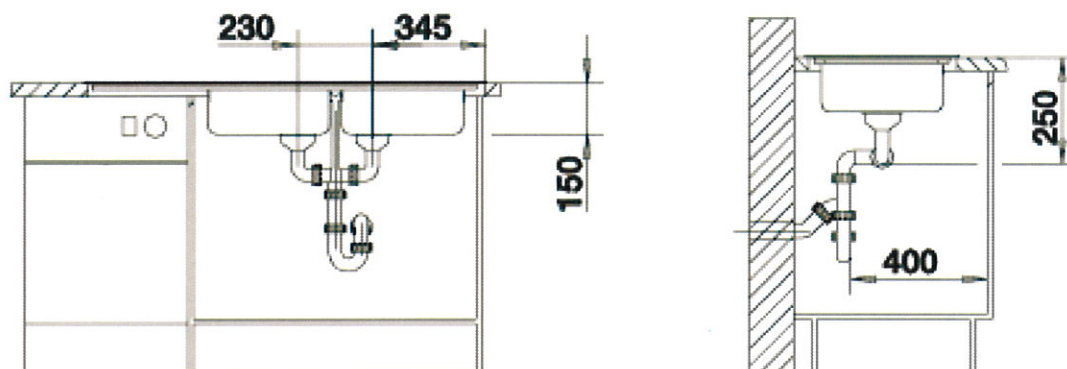

BLANCO

BLANCOTOP EZS 12x4-2 Evier encastrable en acier inoxydable naturel

Art. Nr. 500 374

Dimensions

Evier		1235 x 435 x 155 mm
Cuves	2 cuves	370 x 340 x 150 mm

Qualité INOX: 18/10, DIN 1.4301, AISI 304, BS 302S17/304S15/16
Épaisseur du matériau utilisé 0,7mm
Surface non travaillée 'naturel'

Compris: Joint hermétique fixé tout autour de l'évier
Clips de fixation préfixé (pour plans de travail de 28 – 40mm d'épaisseur)
Réversible, raison pour laquelle il n'y a pas d'orifice de robinetterie
Tapis insonorisant en caoutchouc collé sur la surface inférieure de la cuve
Trous d'évacuation de 1 1/2", déversoir de sécurité anti-débordement
Sans système d'écoulement, sans bouchons
Emballage: cartons de protection empilables.

BLANCO

BLANCOTOP EZS 12x4-2 Evier à encastrer en acier inoxydable naturel

Installation: Découpe du plan de travail 1217 x 417 mm, R15
Sous évier min. 90 cm

Représentation avec système d'écoulement 137034 et siphon 217839