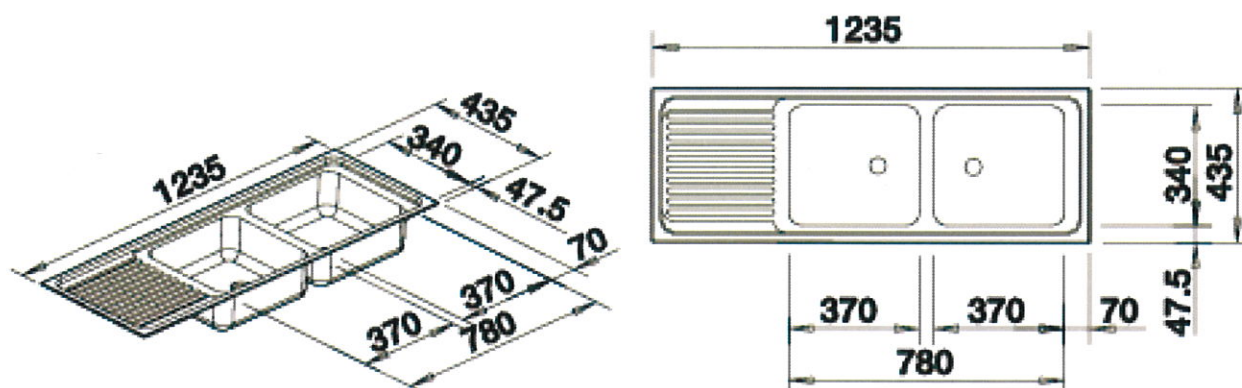

BLANCO

BLANCOTOP EZS 12x4-2 Evier encastrable en acier inoxydable naturel

Art. Nr. 500 374

Dimensions

Evier		1235 x 435 x 155 mm
Cuves	2 cuves	370 x 340 x 150 mm

Qualité INOX: 18/10, DIN 1.4301, AISI 304, BS 302S17/304S15/16
Épaisseur du matériau utilisé 0,7mm
Surface non travaillée 'naturel'

Compris: Joint hermétique fixé tout autour de l'évier
Clips de fixation préfixé (pour plans de travail de 28 – 40mm d'épaisseur)
Réversible, raison pour laquelle il n'y a pas d'orifice de robinetterie
Tapis insonorisant en caoutchouc collé sur la surface inférieure de la cuve
Trous d'évacuation de 1 1/2", déversoir de sécurité anti-débordement
Sans système d'écoulement, sans bouchons
Emballage: cartons de protection empilables.

BLANCO

BLANCOTOP EZS 12x4-2 Evier à encastrer en acier inoxydable naturel

Installation: Découpe du plan de travail 1217 x 417 mm, R15
Sous évier min. 90 cm

Représentation avec système d'écoulement 137034 et siphon 217839