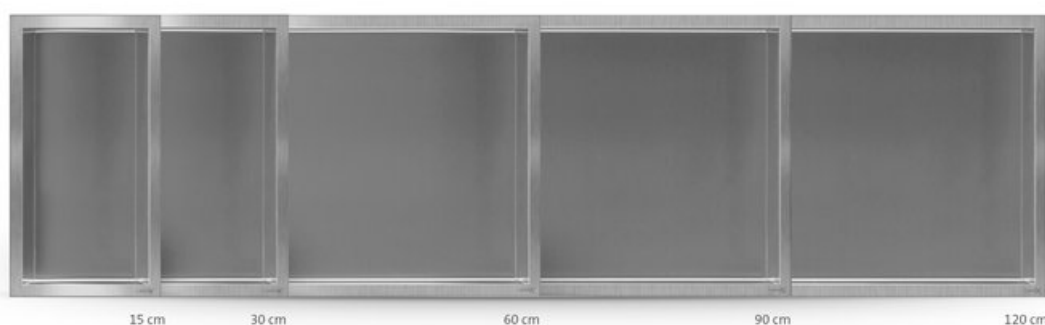

Tip: bekijk ook onze LooX BoX installatiefilm. De opbergbox heeft een inbouwdiepte van 7 of 10 cm en is zowel open als gesloten verkrijgbaar. Liever je badkamerspullen afgesloten achter een deurtje? Kies dan voor de LooX BoX (deur).

### Rvs BoX

**Materiaal** Rvs

**Afwerking** Geborsteld rvs

**Diepte** 7 of 10 cm

**Extra** Geschikt voor de doucheruimte