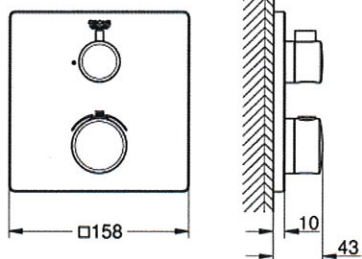

GROHTHERM
Thermostatische
douchemengkraan voor Sma...
MODEL # 24078000

GROHE nv – sa
Leuvensesteenweg 369 | 1932 Zaventem
T: 02/223 17 60 | E-mail: info.be@grohe.com

Pure Freude
an Wasser

Productnaam:
GROHTHERM
Thermostatische douchemengkraan voor SmartBox, voor
1 uitgang met afsluitkraan

Productomschrijving:

alleen te gebruiken met ruwbouwset:
GROHE Rapido SmartBox 35 600 000

GROHE TurboStat: 2x sneller en 2x nauwkeuriger de
gewenste temperatuur

GROHE StarLight schitterende chroomafwerking
wandrozet met **GROHE QuickFix**

(afgedekte rozet- en schachtdichting, afgedekte bevestiging)
Metalen rozet, na installatie 6° verstelbaar

GROHE SafeStop: instelknop met veiligheidsblokkering bij
38°C

GROHE SafeStop Plus optionele temperatuurbegrenzer op 43°
C of 46°C

geïntegreerde BELGAQUA-erkende terugslagkleppen en
filters

keramische stopkraan, 120°

doorstroming:

uitgang B = 27 l/min

uitgang C = 30 l/min

Let op: zonder ruwbouwset

Kleur:

□ 24078000 chroom