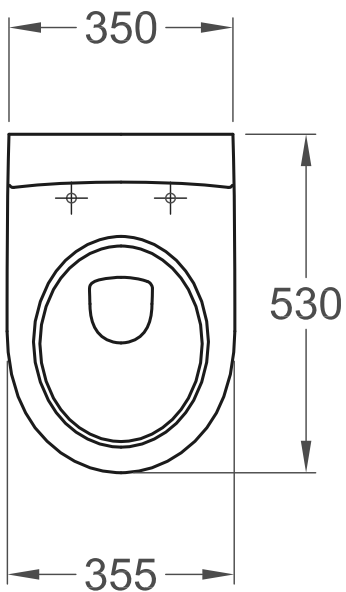

* Zur Montage ist ein verlängerter Ablaufstutzen erforderlich!

iCon
 Tiefspül-WC 6l ohne Spülrand,
 wandhängend
 Mod.- Nr. 20 40 60
 21.02.2011/Th