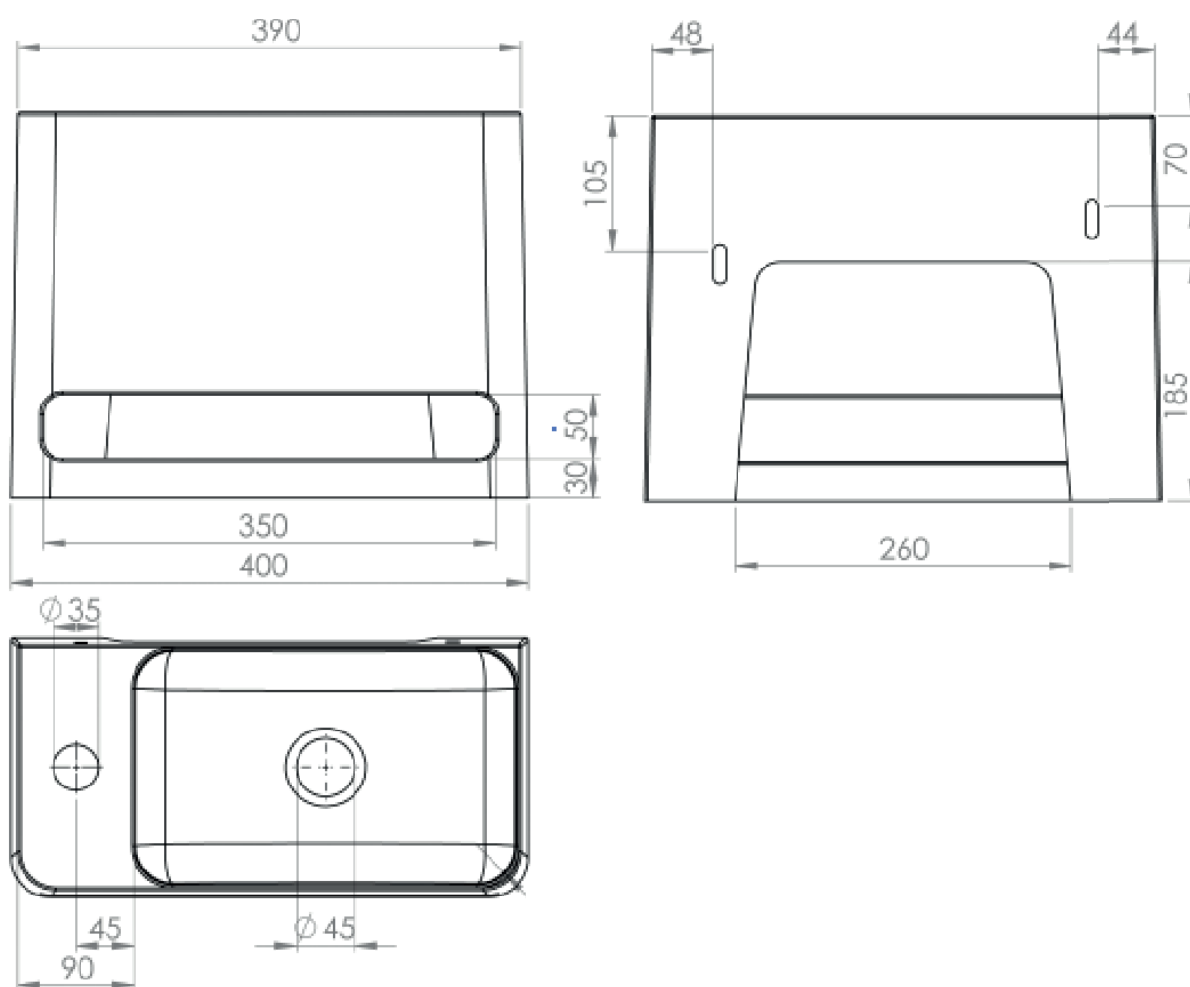

HANGAR FONTEIN

Technische specificaties

Aan- en afvoermaten